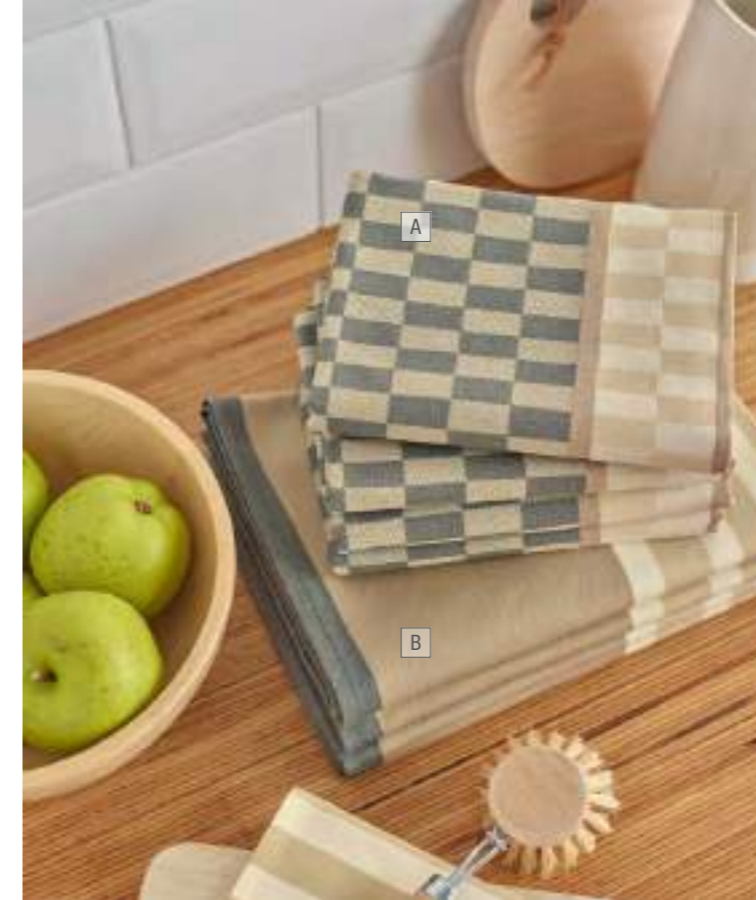

Geschirrtuch **A** CORDA Farbe 27, **B** STRETТА Farbe 27

THE GARDENER

NEW

Motivischer Baumwoll Jacquard
Farbe 06
100% Baumwolle
☞☞☞☞☞

EDV-Nr. Größe
1110 93 50 x 70 Geschirrtuch

€/Stück VE
8,50 6