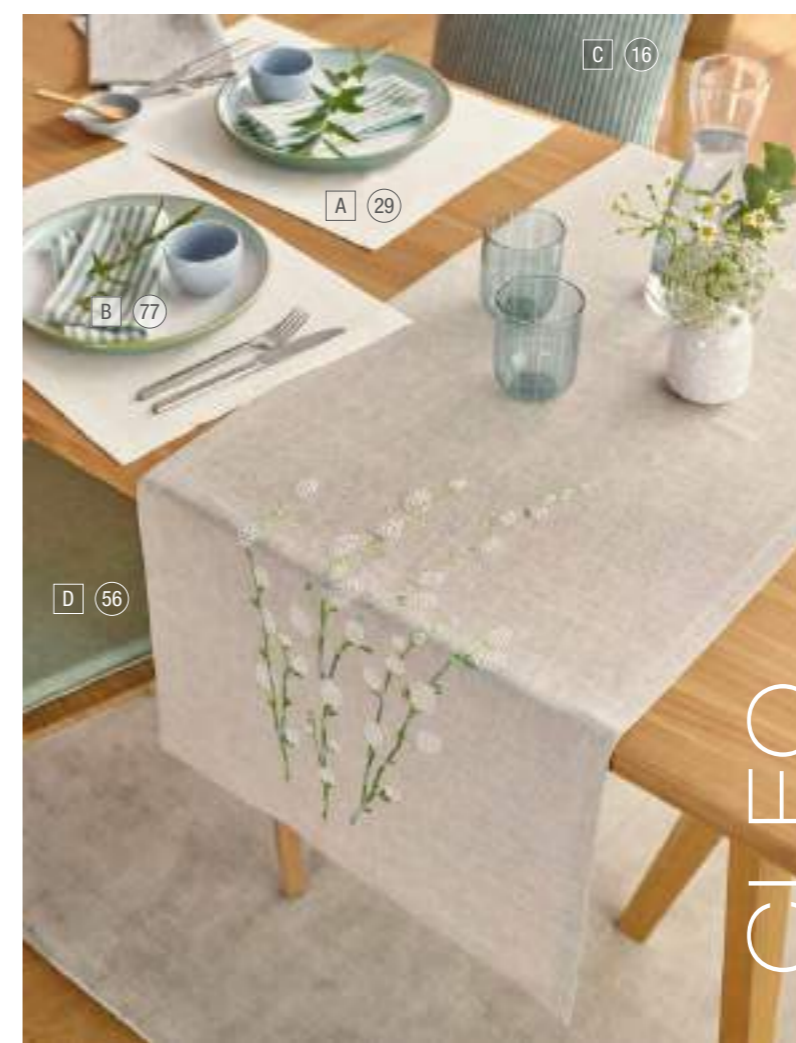

CLEO Made in Germany

Stickerei auf LINNEN
Farbe 19
100% Leinen

EDV-Nr.	Größe	€/Stück	VE
7001 03	85 x 85	119,00	
7001 69	50 x 150 Tischläufer	109,00	
7001 86	40 x 40 Kissenhülle	49,95	

LILY Made in Germany

Stickerei auf LINNEN
Farbe 03,25
100% Leinen

EDV-Nr.	Größe	€/Stück	VE
2020 03	85 x 85	99,00	
2020 69	50 x 150 Tischläufer	99,00	
2020 86	40 x 40 Kissenhülle	49,95	

Tischläufer CLEO, Tischset [A] LINNEN,
Serviette [B] STRESA, Kissen [C] KING,
Comfort Kissen [D] WOOL