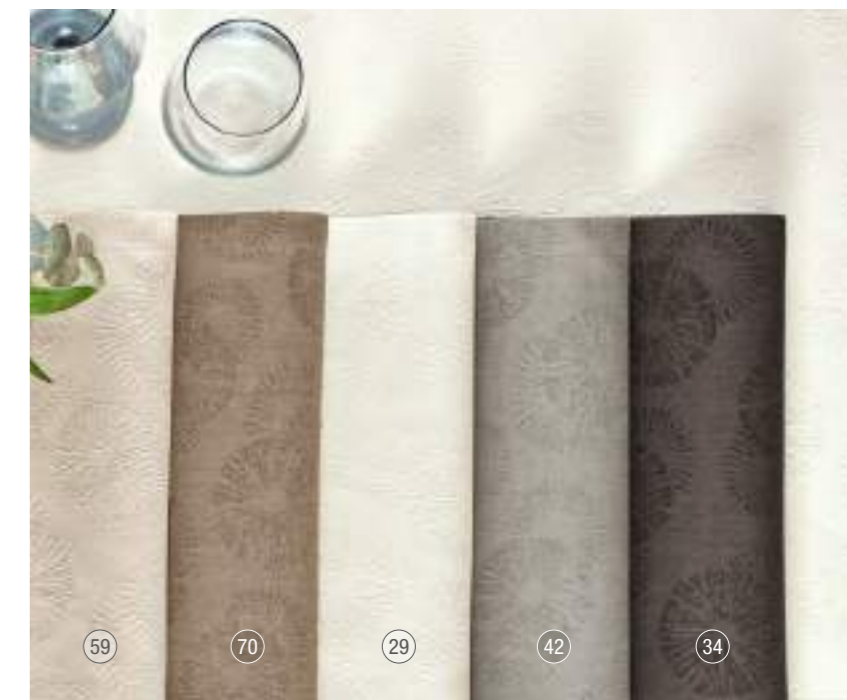

Textile Veredelung, die Flüssigkeiten nicht in das Gewebe eindringen, sondern einfach abperlen lässt. Einfach auftupfen, weniger waschen und die Umwelt schonen. Bügeln reaktiviert den **Fleckschutz**.