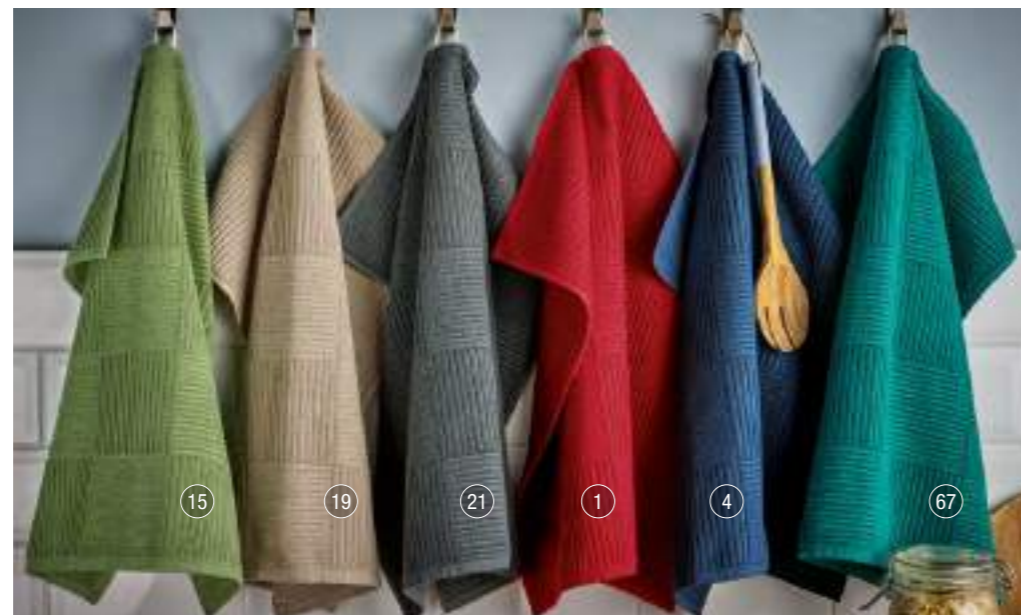

EDV-Nr.	Größe		€/Stück	VE
138 94	50 x	50 K-Tuch Frottier	8,50	6

Geschirrtuch ADAM

Schürze ADAM

Küchentuch Frottier ADAM