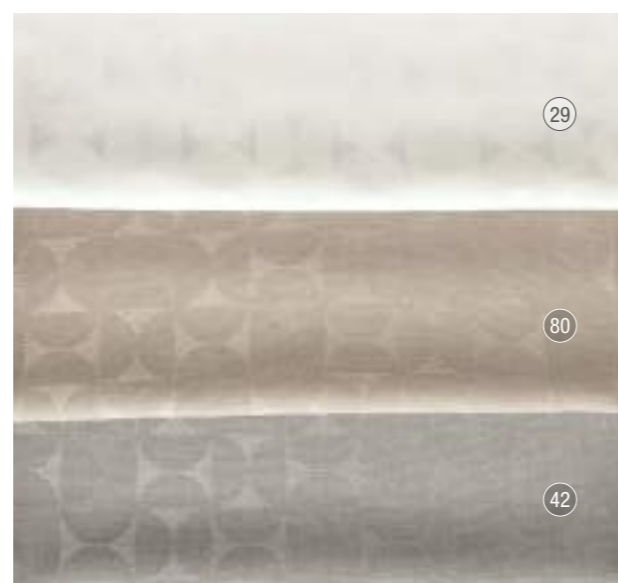

ORA

ORA Made in Germany
LOFT Jacquard
Farbe 29,30,42,80 ohne Abb. Farbe 30 weiß
100% Polyester

mit Fleckschutzausrüstung
Sondermaße möglich

EDV-Nr.	Größe	€/Stück	VE
525 04	90 x 90	35,95	
525 13	135 x 170	85,00	
525 14	140 x 210	109,00	
525 17	150 x 250	119,00	
525 26	40 x 40 Serviette	14,95	6
525 36	165Ø	85,00	
525 64	35 x 50 Tischset	14,95	6
525 68	40 x 100 Tischläufer	25,95	
525 69	50 x 140 Tischläufer	33,95	
525 86	40 x 40 Kissenhülle	19,95	
525 94	170cm Coupon	39,95	15

Fleckschutz stain-protection
Sondermaße special size possible

Textile Veredelung, die Flüssigkeiten nicht in das Gewebe eindringen, sondern einfach abperlen lässt. Einfach auftupfen, weniger waschen und die Umwelt schonen. Bügeln reaktiviert den **Fleckschutz**.

AURORA

AURORA

Made in Germany

LOFT Jacquard
Farbe 29,30,34,42,59,70 ohne Abb. Farbe 30 weiß
100% Polyester

mit Fleckschutzausrüstung
Sondermaße möglich

EDV-Nr.	Größe	€/Stück	VE
521 04	90 x 90	35,95	
521 13	135 x 170	85,00	
521 14	140 x 210	109,00	
521 17	150 x 250	119,00	
521 26	40 x 40 Serviette	14,95	6
521 36	165Ø	85,00	
521 64	35 x 50 Tischset	14,95	6
521 68	40 x 100 Tischläufer	25,95	
521 69	50 x 140 Tischläufer	33,95	
521 94	170cm Coupon	39,95	15

Fleckschutz stain-protection
Sondermaße special size possible