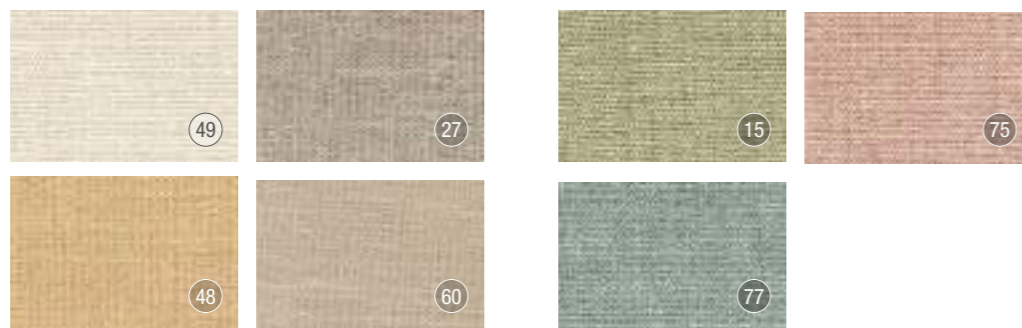

REIVO

Strukturierter Uni im Natural Look
Farbe 15,27,48,49,60,75,77
93% Polyester 7% Leinen
🧺🧼🧻🧽

EDV-Nr.	Größe	€/Stück	VE
5563 04	90 x 90	29,95	
5563 13	130 x 170	65,00	
5563 17	150 x 250	109,00	
5563 26	45 x 45 Serviette	11,95	6
5563 64	35 x 50 Tischset	11,95	6
5563 68	40 x 100 Tischläufer	19,95	
5563 69	50 x 140 Tischläufer	29,95	
5563 86	40 x 40 Kissenhülle	16,95	
5563 88	50 x 50 Kissenhülle	21,95	

NEW