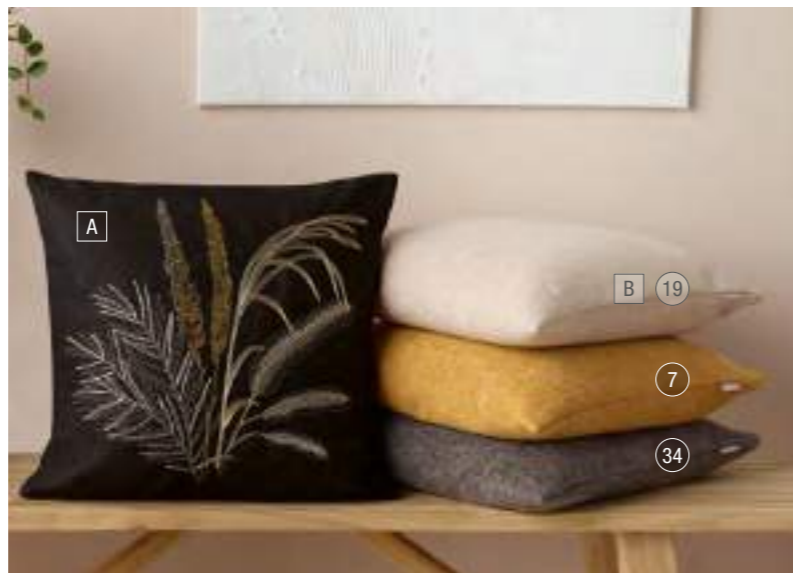

Kissen **A** PALAU WOOL
Farbe 39, **B** RICHMOND

PALAU WOOL

Made in Germany

Stickerei auf WOOL
Farbe 39,42
70% Wolle 20% Polyester 5% Polyacryl 5% Polyamid

EDV-Nr. Größe
2028 86 40 x 40 Kissenhülle **€/Stück VE**
59,00

PUERTA

Made in Germany

Dekorativer Jacquard mit Bouclé
Farbe 39,76
65% Polyester 35% Baumwolle

EDV-Nr. Größe
5222 64 35 x 50 Tischset 14,95 6
5222 68 40 x 100 Tischläufer 22,95
5222 69 50 x 140 Tischläufer 29,95
5222 86 40 x 40 Kissenhülle 17,95
5222 88 50 x 50 Kissenhülle 22,95
5222 89 60 x 60 Kissenhülle 29,95
5222 91 40 x 60 Kissenhülle 22,95

TITUS

Made in Germany

Dekorativer Jacquard mit Bouclé
Farbe 39,76
65% Polyester 35% Baumwolle

EDV-Nr. Größe
5223 64 35 x 50 Tischset 14,95 6
5223 68 40 x 100 Tischläufer 22,95
5223 69 50 x 140 Tischläufer 29,95
5223 86 40 x 40 Kissenhülle 17,95
5223 88 50 x 50 Kissenhülle 22,95
5223 89 60 x 60 Kissenhülle 29,95
5223 91 40 x 60 Kissenhülle 22,95

Tischläufer **A** TITUS Farbe 39,
B PUERTA Farbe 39,
Serviette uni LINNEN Farbe 39