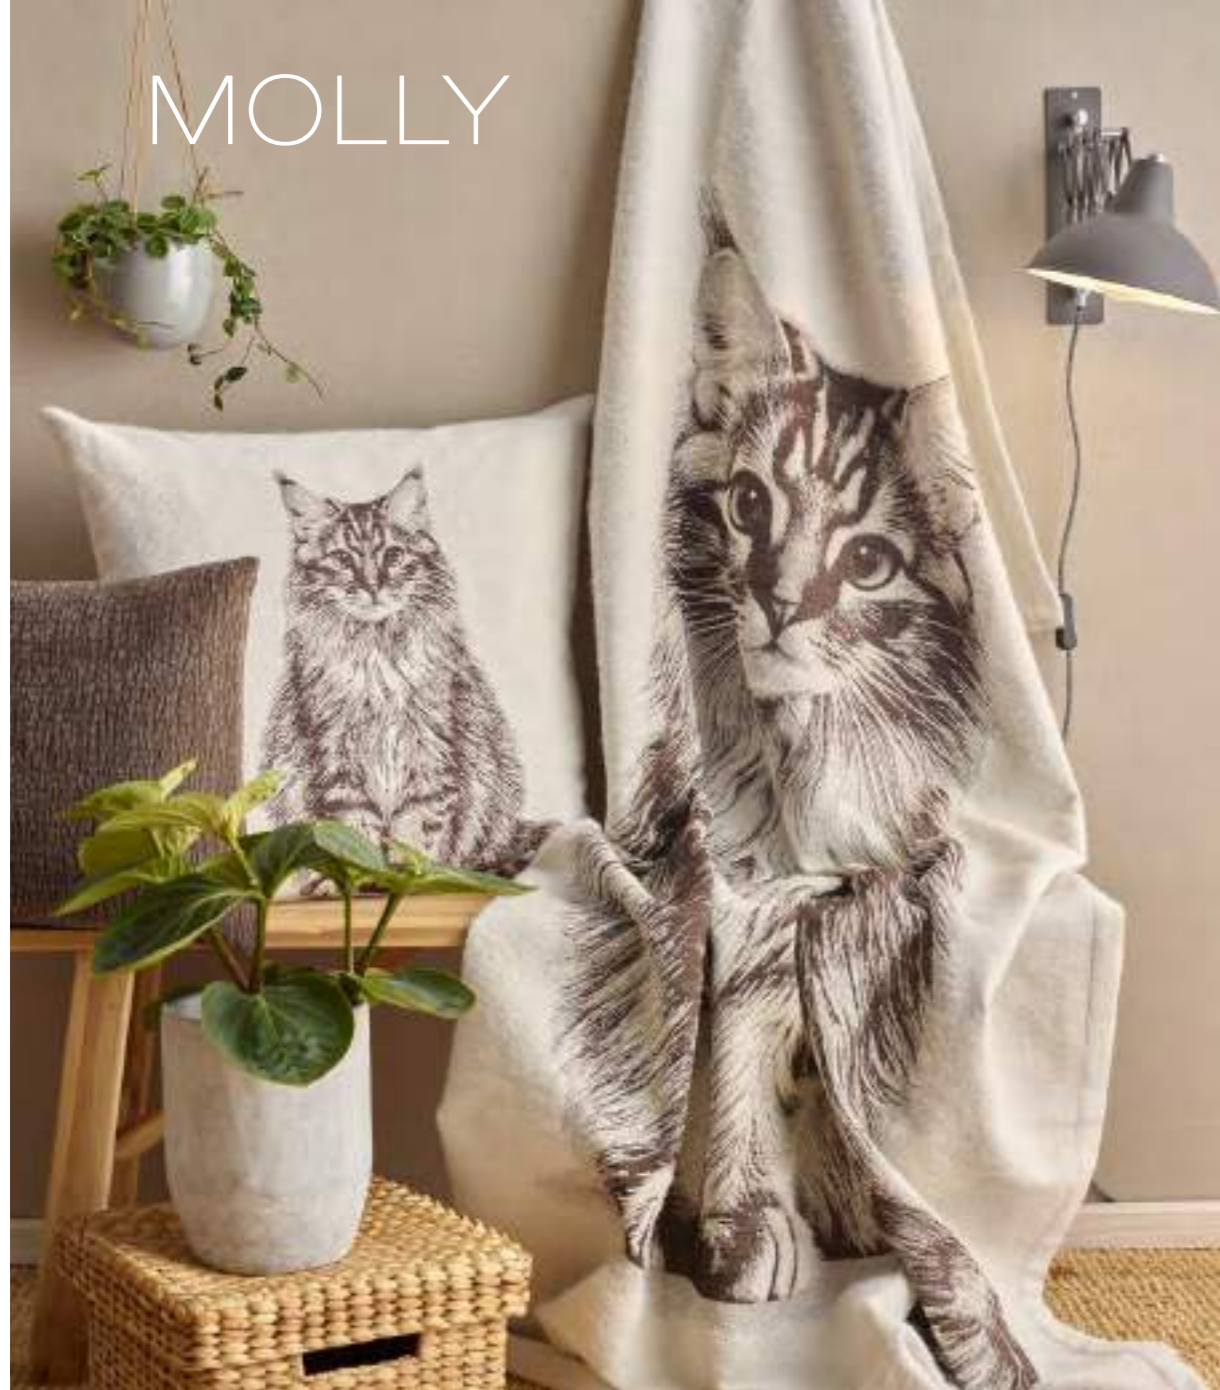

Plaid und Kissen MOLLY,
Kissen uni PICCADILLY Farbe 43

MOLLY Made in Germany NEW

Abgepasstes Jacquardgewebe mit weicher Haptik
Farbe 29
44% Baumwolle 28% Polyacryl 9% Polyester
9% Polyamid 5% Wolle 5% Viskose
☞☞☞☞☞

EDV-Nr.	Größe	€/Stück	VE
4490 14	134 x 200 Plaid	179,00	
4490 89	60 x 60 Kissenhülle	59,00