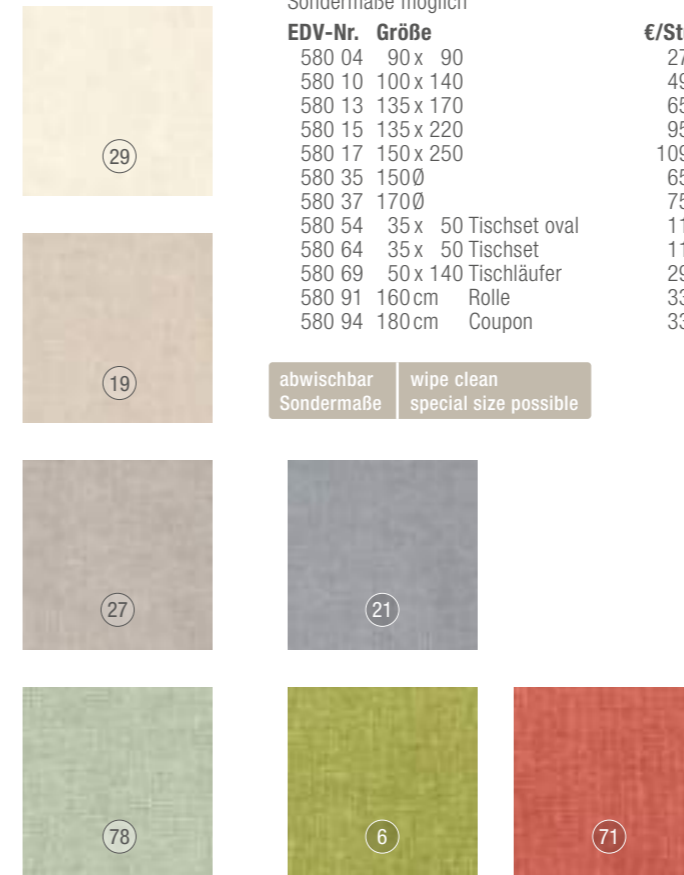

BISTRO ALLEGRO Made in Germany

Digitaldruck auf Mezzopanama
Farbe 06,19,21,27,29,71,78
100% Baumwolle Beschichtung: Acryl abwischbar
☞☞☞ rechte Seite: ☞ linke Seite: ☞
Sondermaße möglich

EDV-Nr.	Größe	€/Stück	VE
580 04	90 x 90	27,95	
580 10	100 x 140	49,95	
580 13	135 x 170	65,00	
580 15	135 x 220	95,00	
580 17	150 x 250	109,00	
580 35	1500	65,00	
580 37	1700	75,00	
580 54	35 x 50 Tischset oval	11,95	6
580 64	35 x 50 Tischset	11,95	6
580 69	50 x 140 Tischläufer	29,95	
580 91	160 cm Rolle	33,95	15
580 94	180 cm Coupon	33,95	15

abwischbar wipe clean
Sondermaße special size possible

Tischläufer BISTRO ALLEGRO