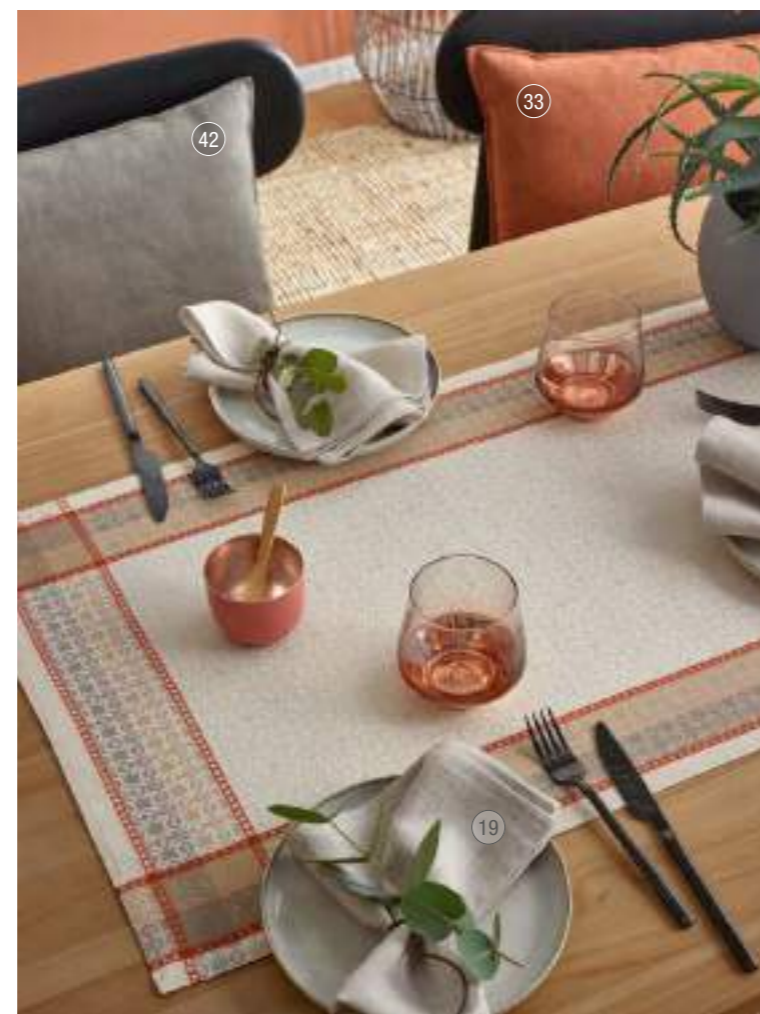

LUCA

Baumwoll Jacquard abgepasst
Farbe 07,33
100% Baumwolle

EDV-Nr.	Größe	€/Stück	VE
5805 06	100 x 100	27,95	
5805 69	47 x 150 Tischläufer	22,95	

Tischläufer LUCA Farbe 33,
Kissen uni MANTUA,
Serviette LINNEN