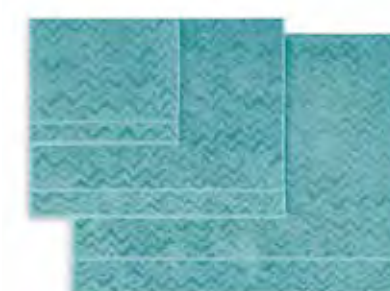

REX

1R3SP99887 - Col. 22
SET 3 PEZZI - SET 3 PCS
1 ospite + 1 asciugamano + 1 telo
1 hand towel + 1 bath towel + 1 bath sheet
100% CO