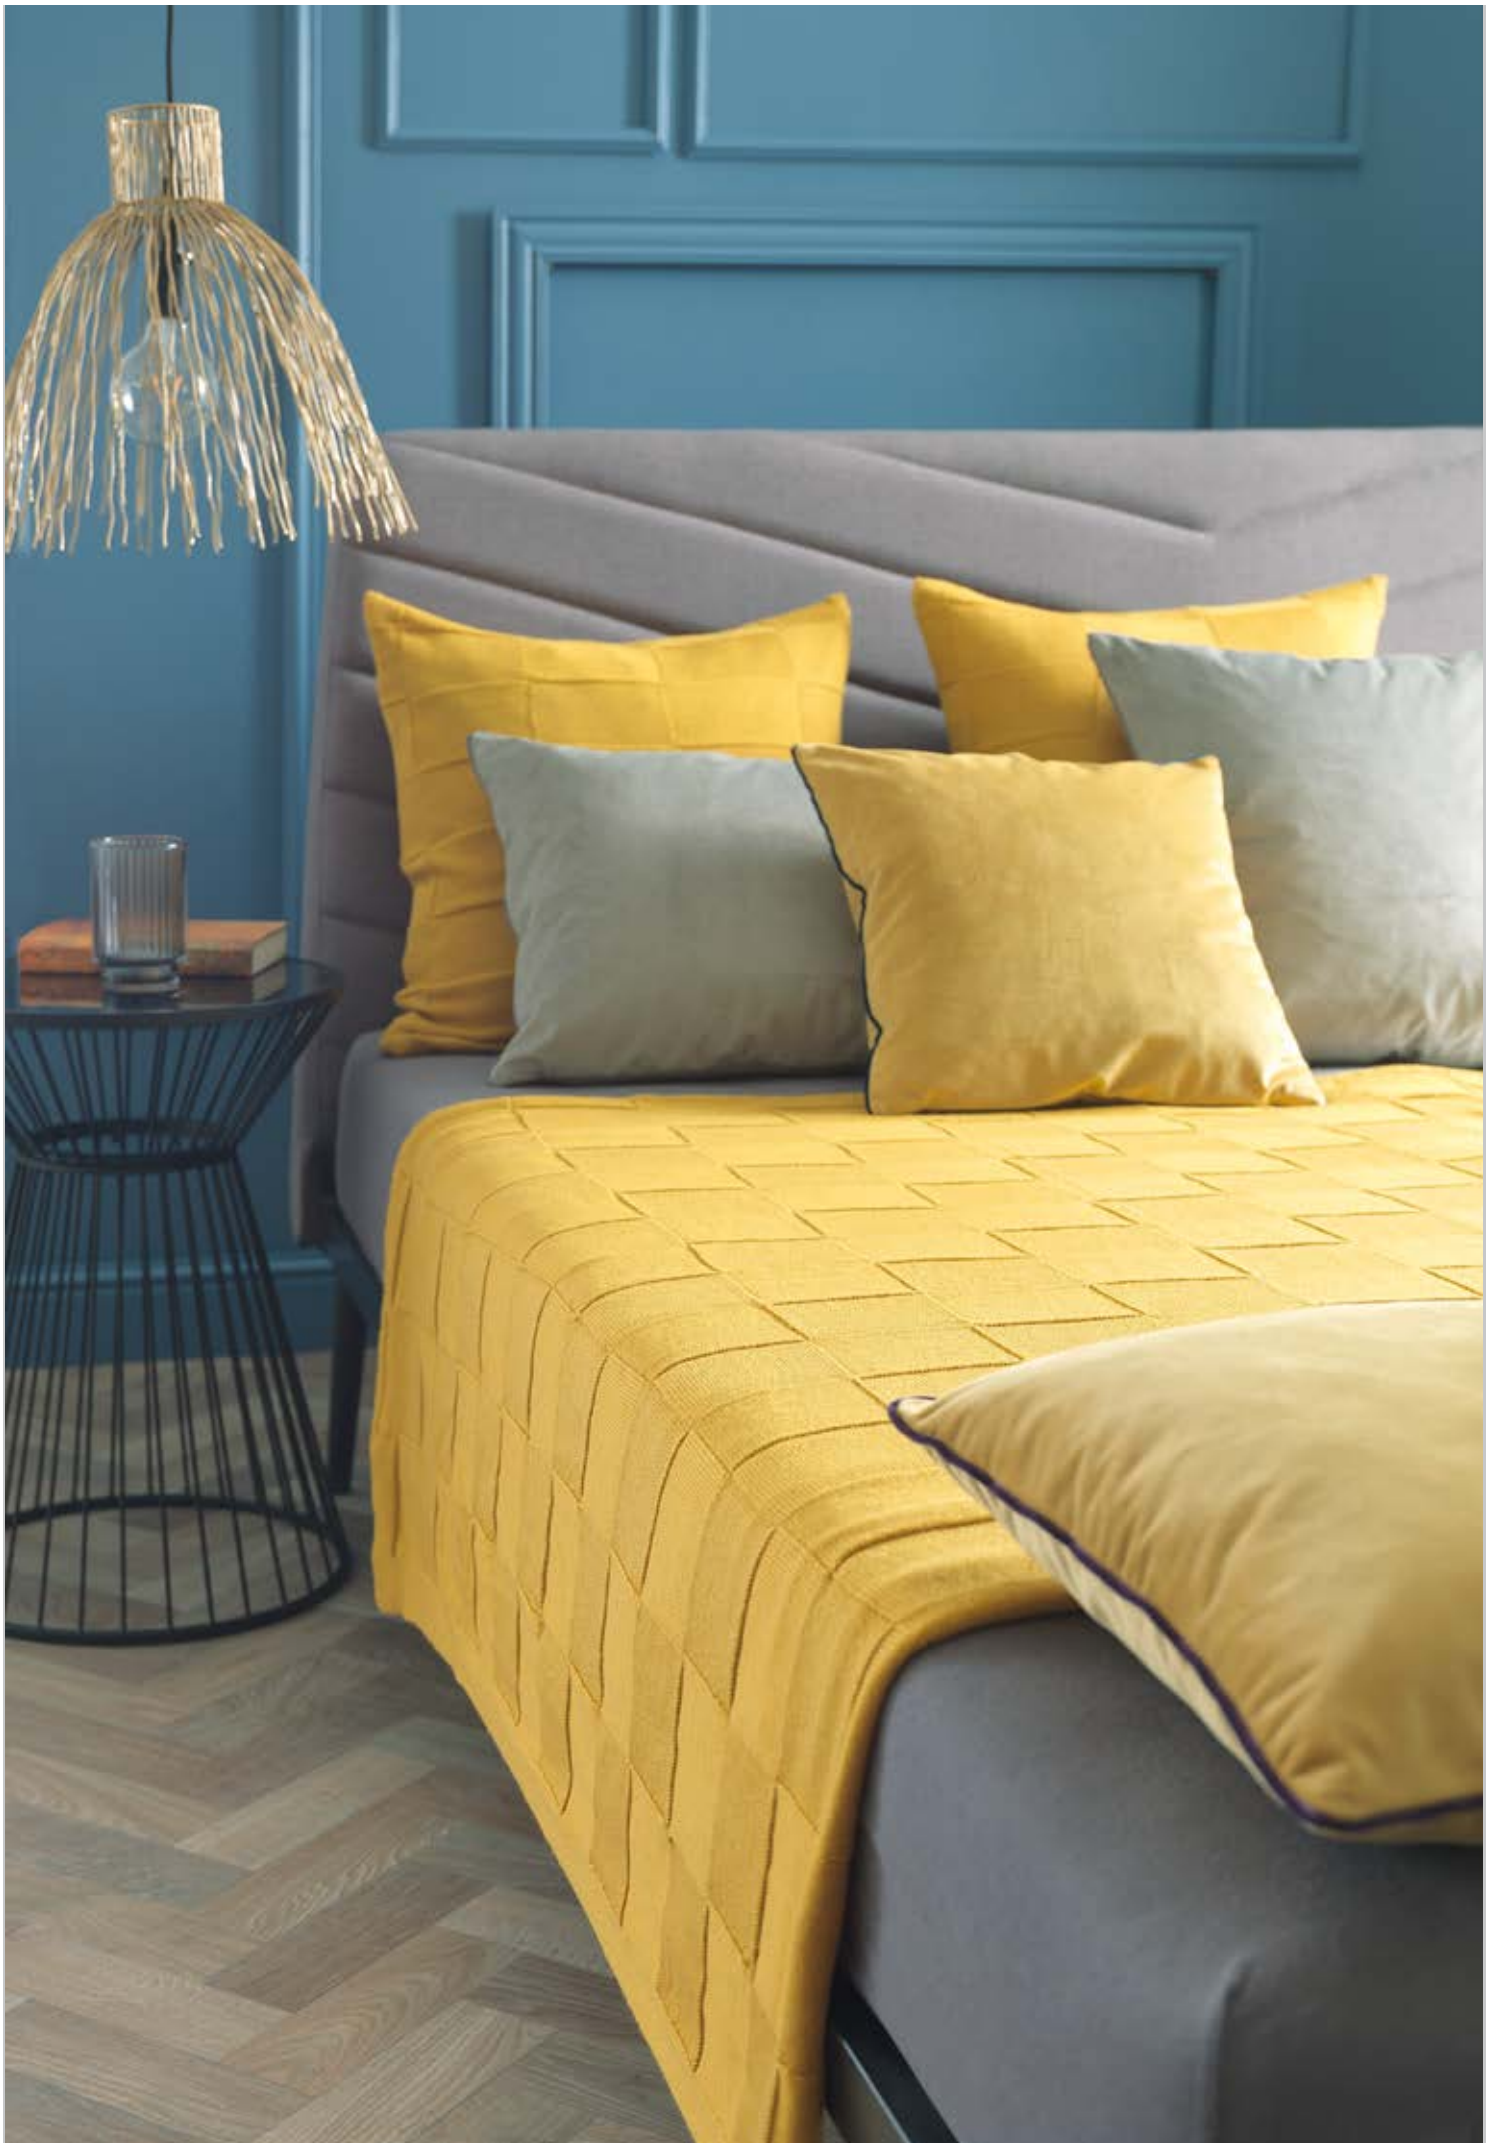

## VERONA

Plaid, #14301, 100% Schurwolle/Virgin Wool, 140 x 220 cm, ca. 1130g

Verona 1265

Verona 1297

Verona 1280

Verona 1161

Verona 759

Verona 629