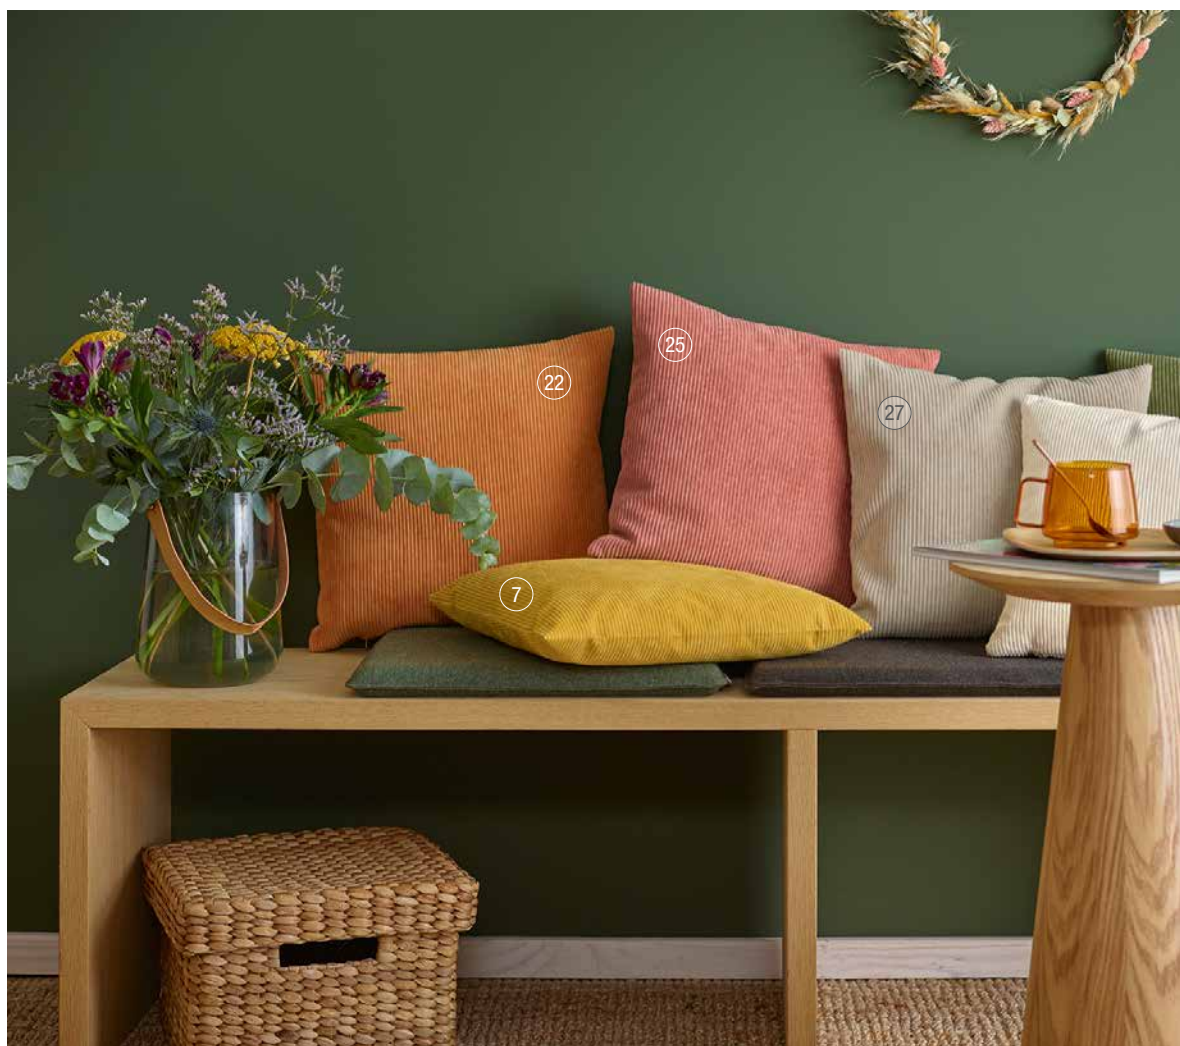

### EDV-Nr. Größe

€/Stück VE

388 85	35 x	50 Kissenhülle
388 86	40 x	40 Kissenhülle
388 88	50 x	50 Kissenhülle

Kissen EARL

Kissen FOREST Farbe 11