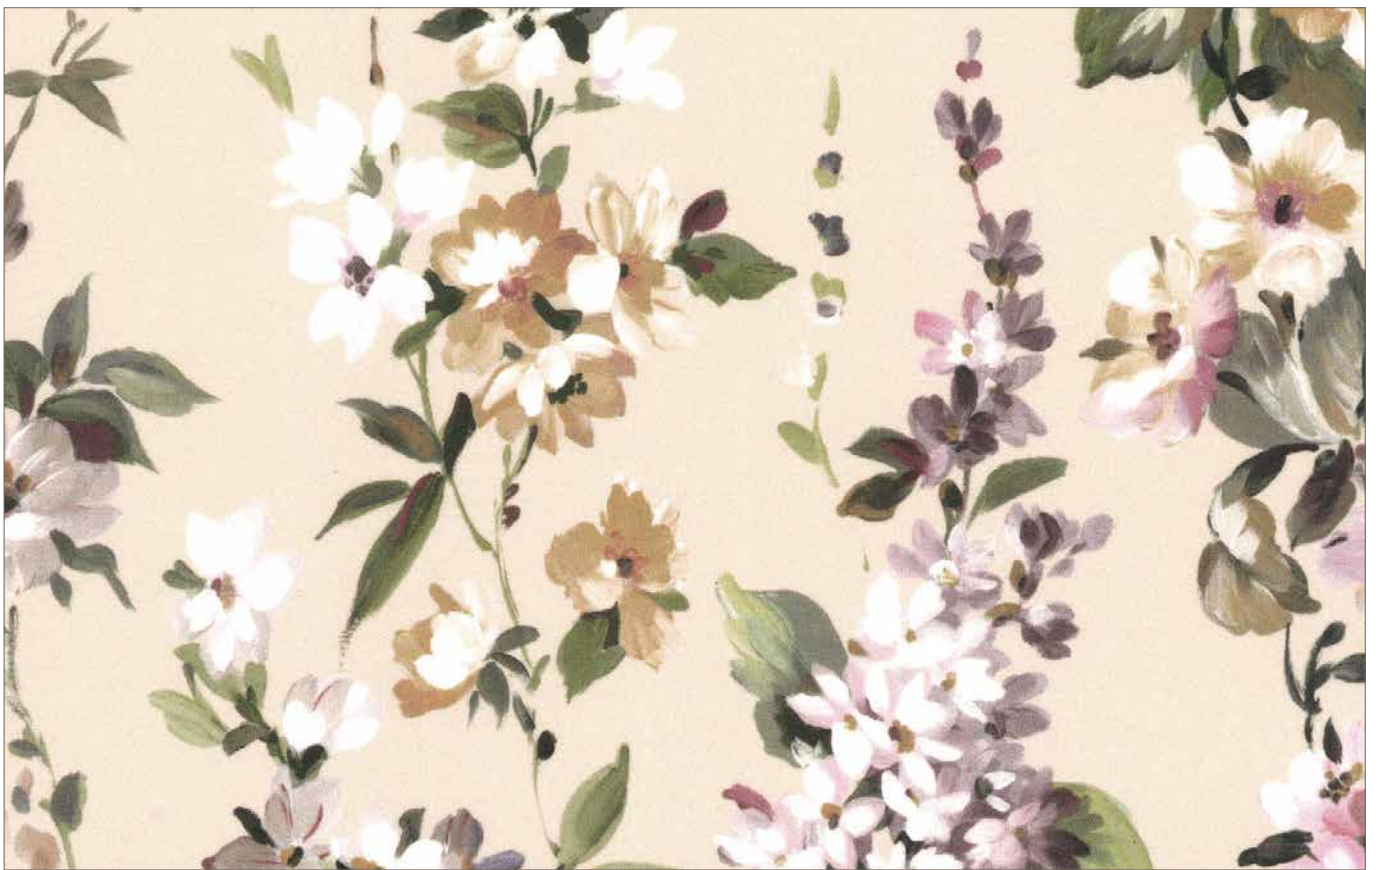

5 Avorio ivory