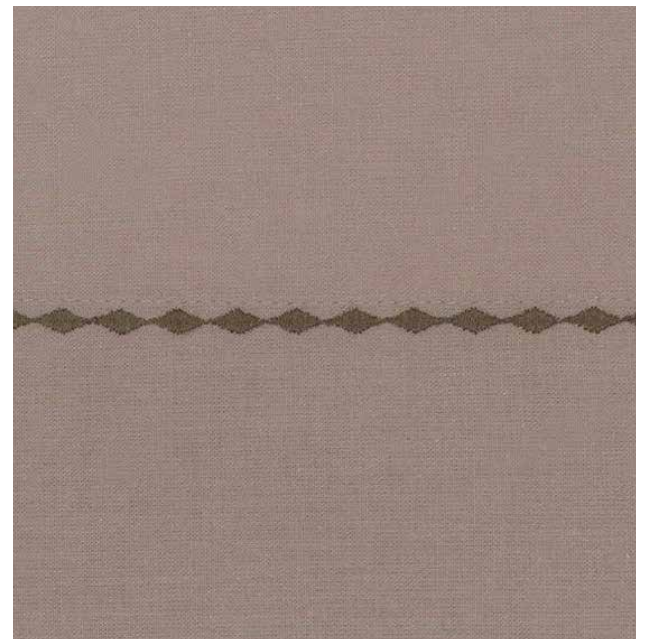

100% percale di cotone - cotton percale 200 t. c.

COLORS

10 Nocciola hazel

13 Silver

15 Blu blue

16 Tortora dove grey

30 Erica heather

F O R E V E R