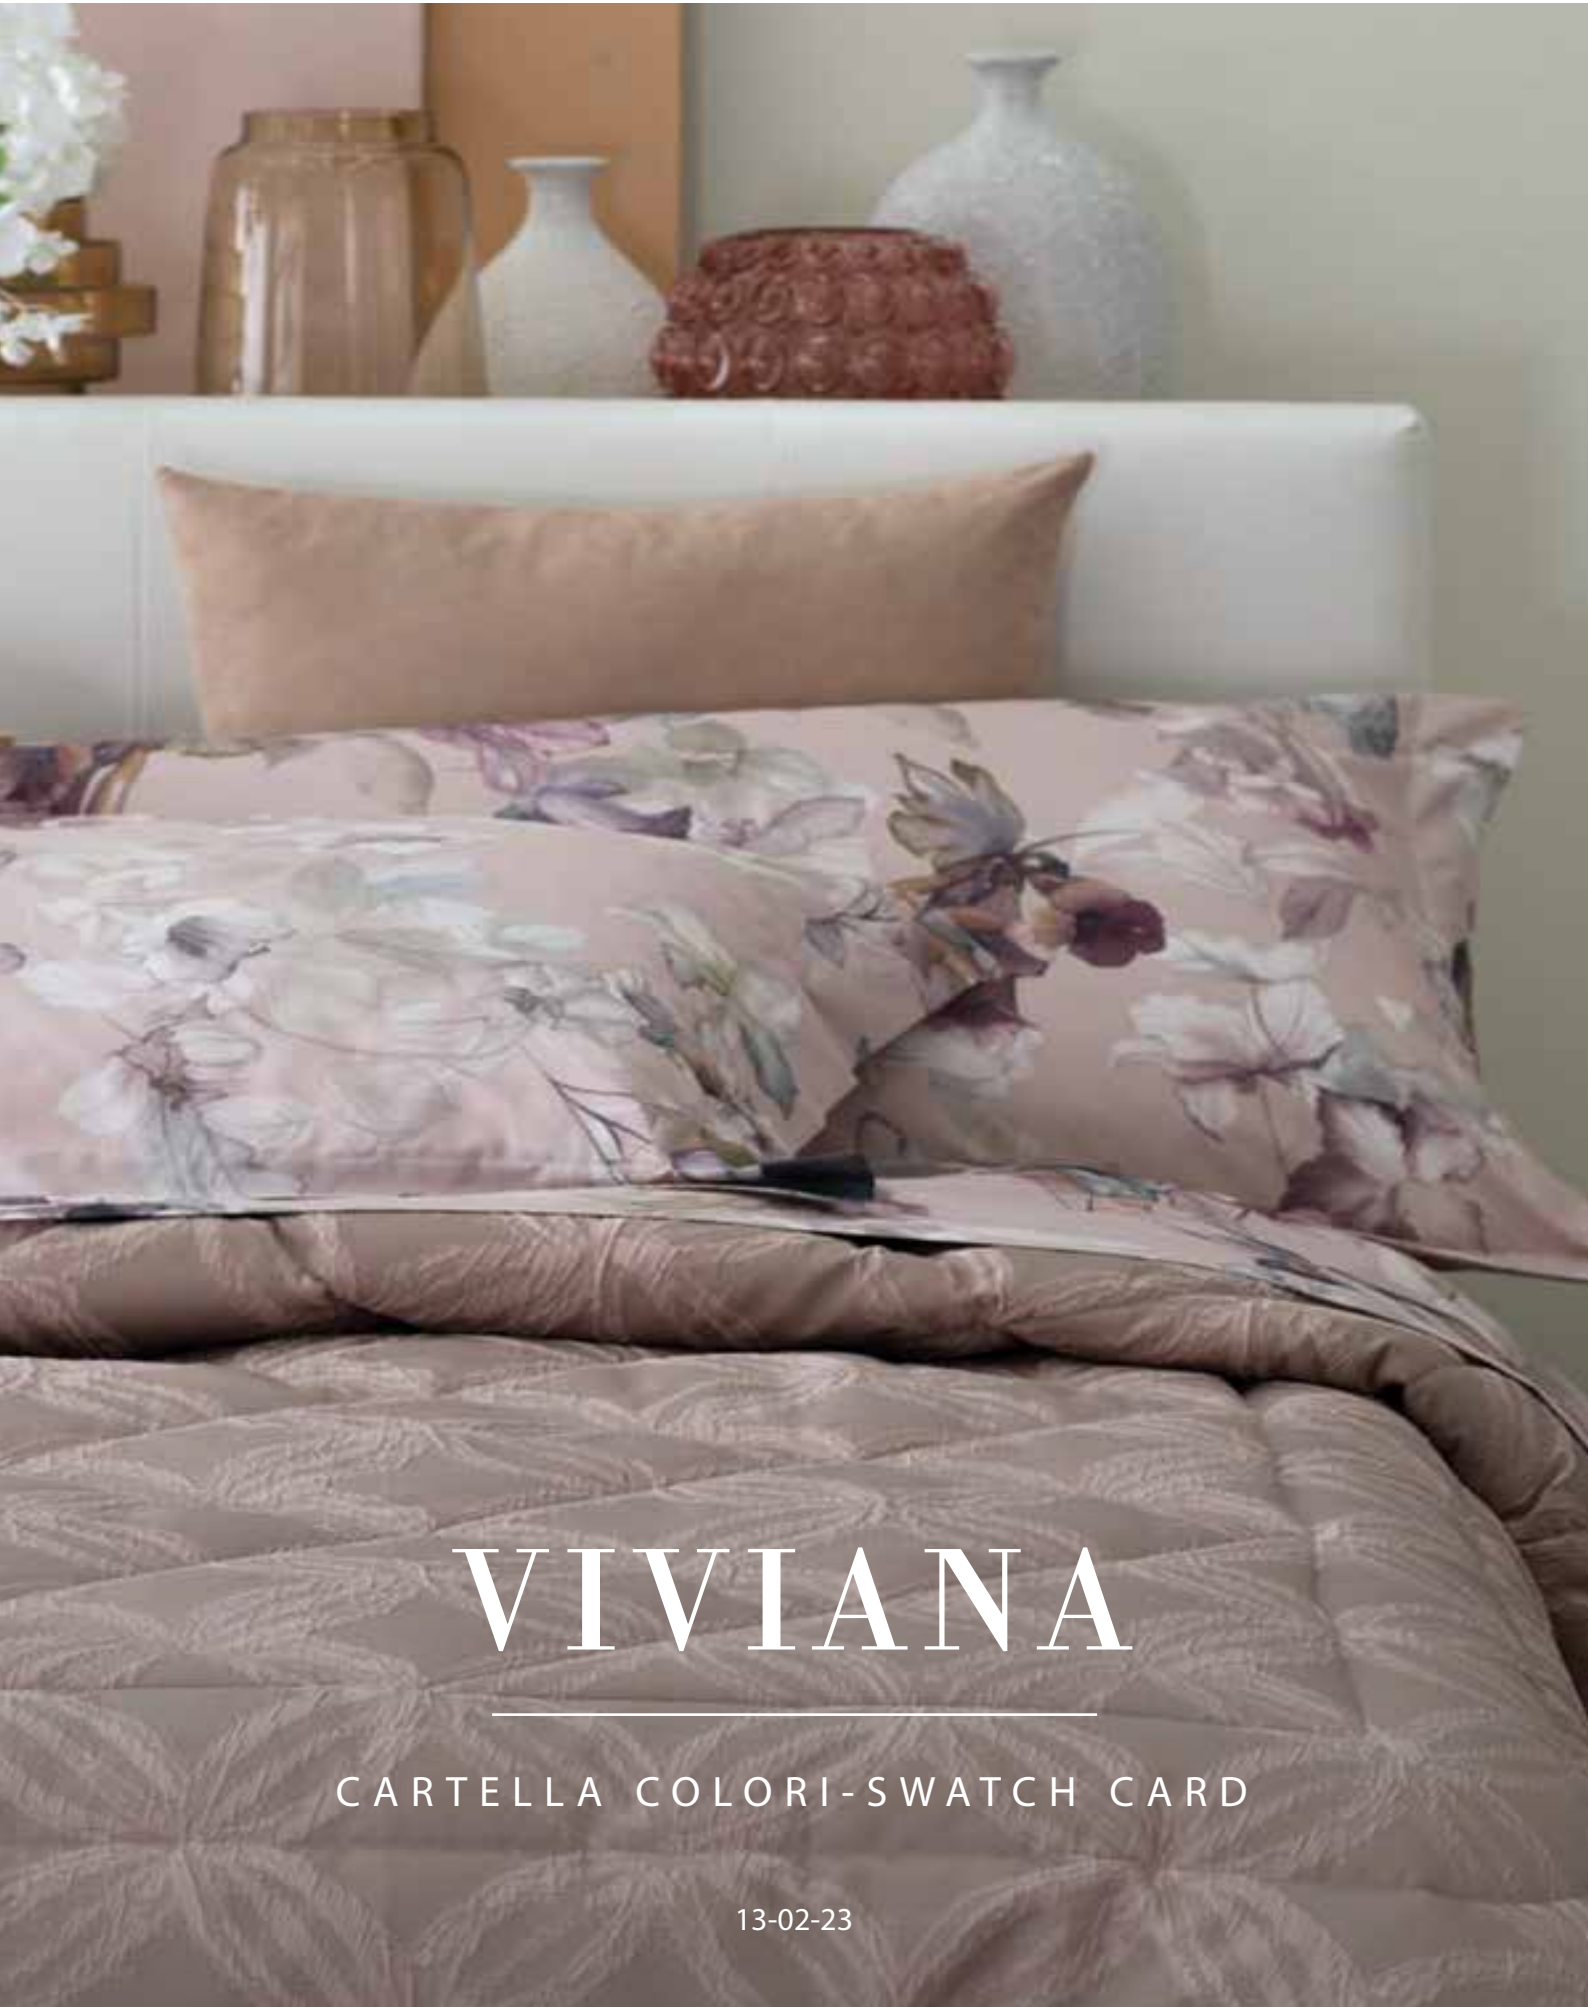

F O R E V E R

by

SVAD DONDI

VIVIANA

CARTELLA COLORI-SWATCH CARD

13-02-23