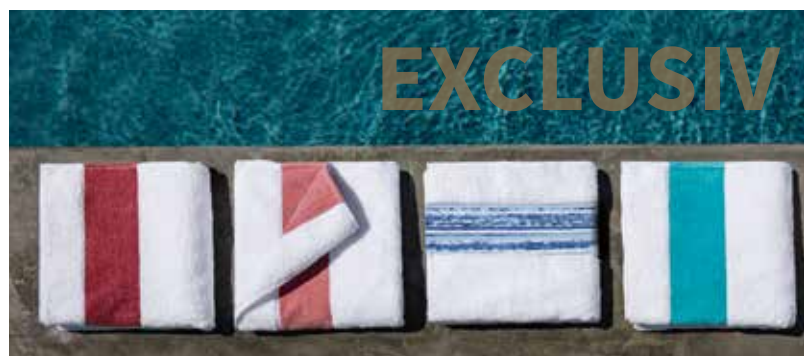

UNSER FROTTIER-KLASSIKER IM
MIX & MATCH BEREICH

OUR TERRY CLASSIC TO MIX & MATCH

FROTTIER