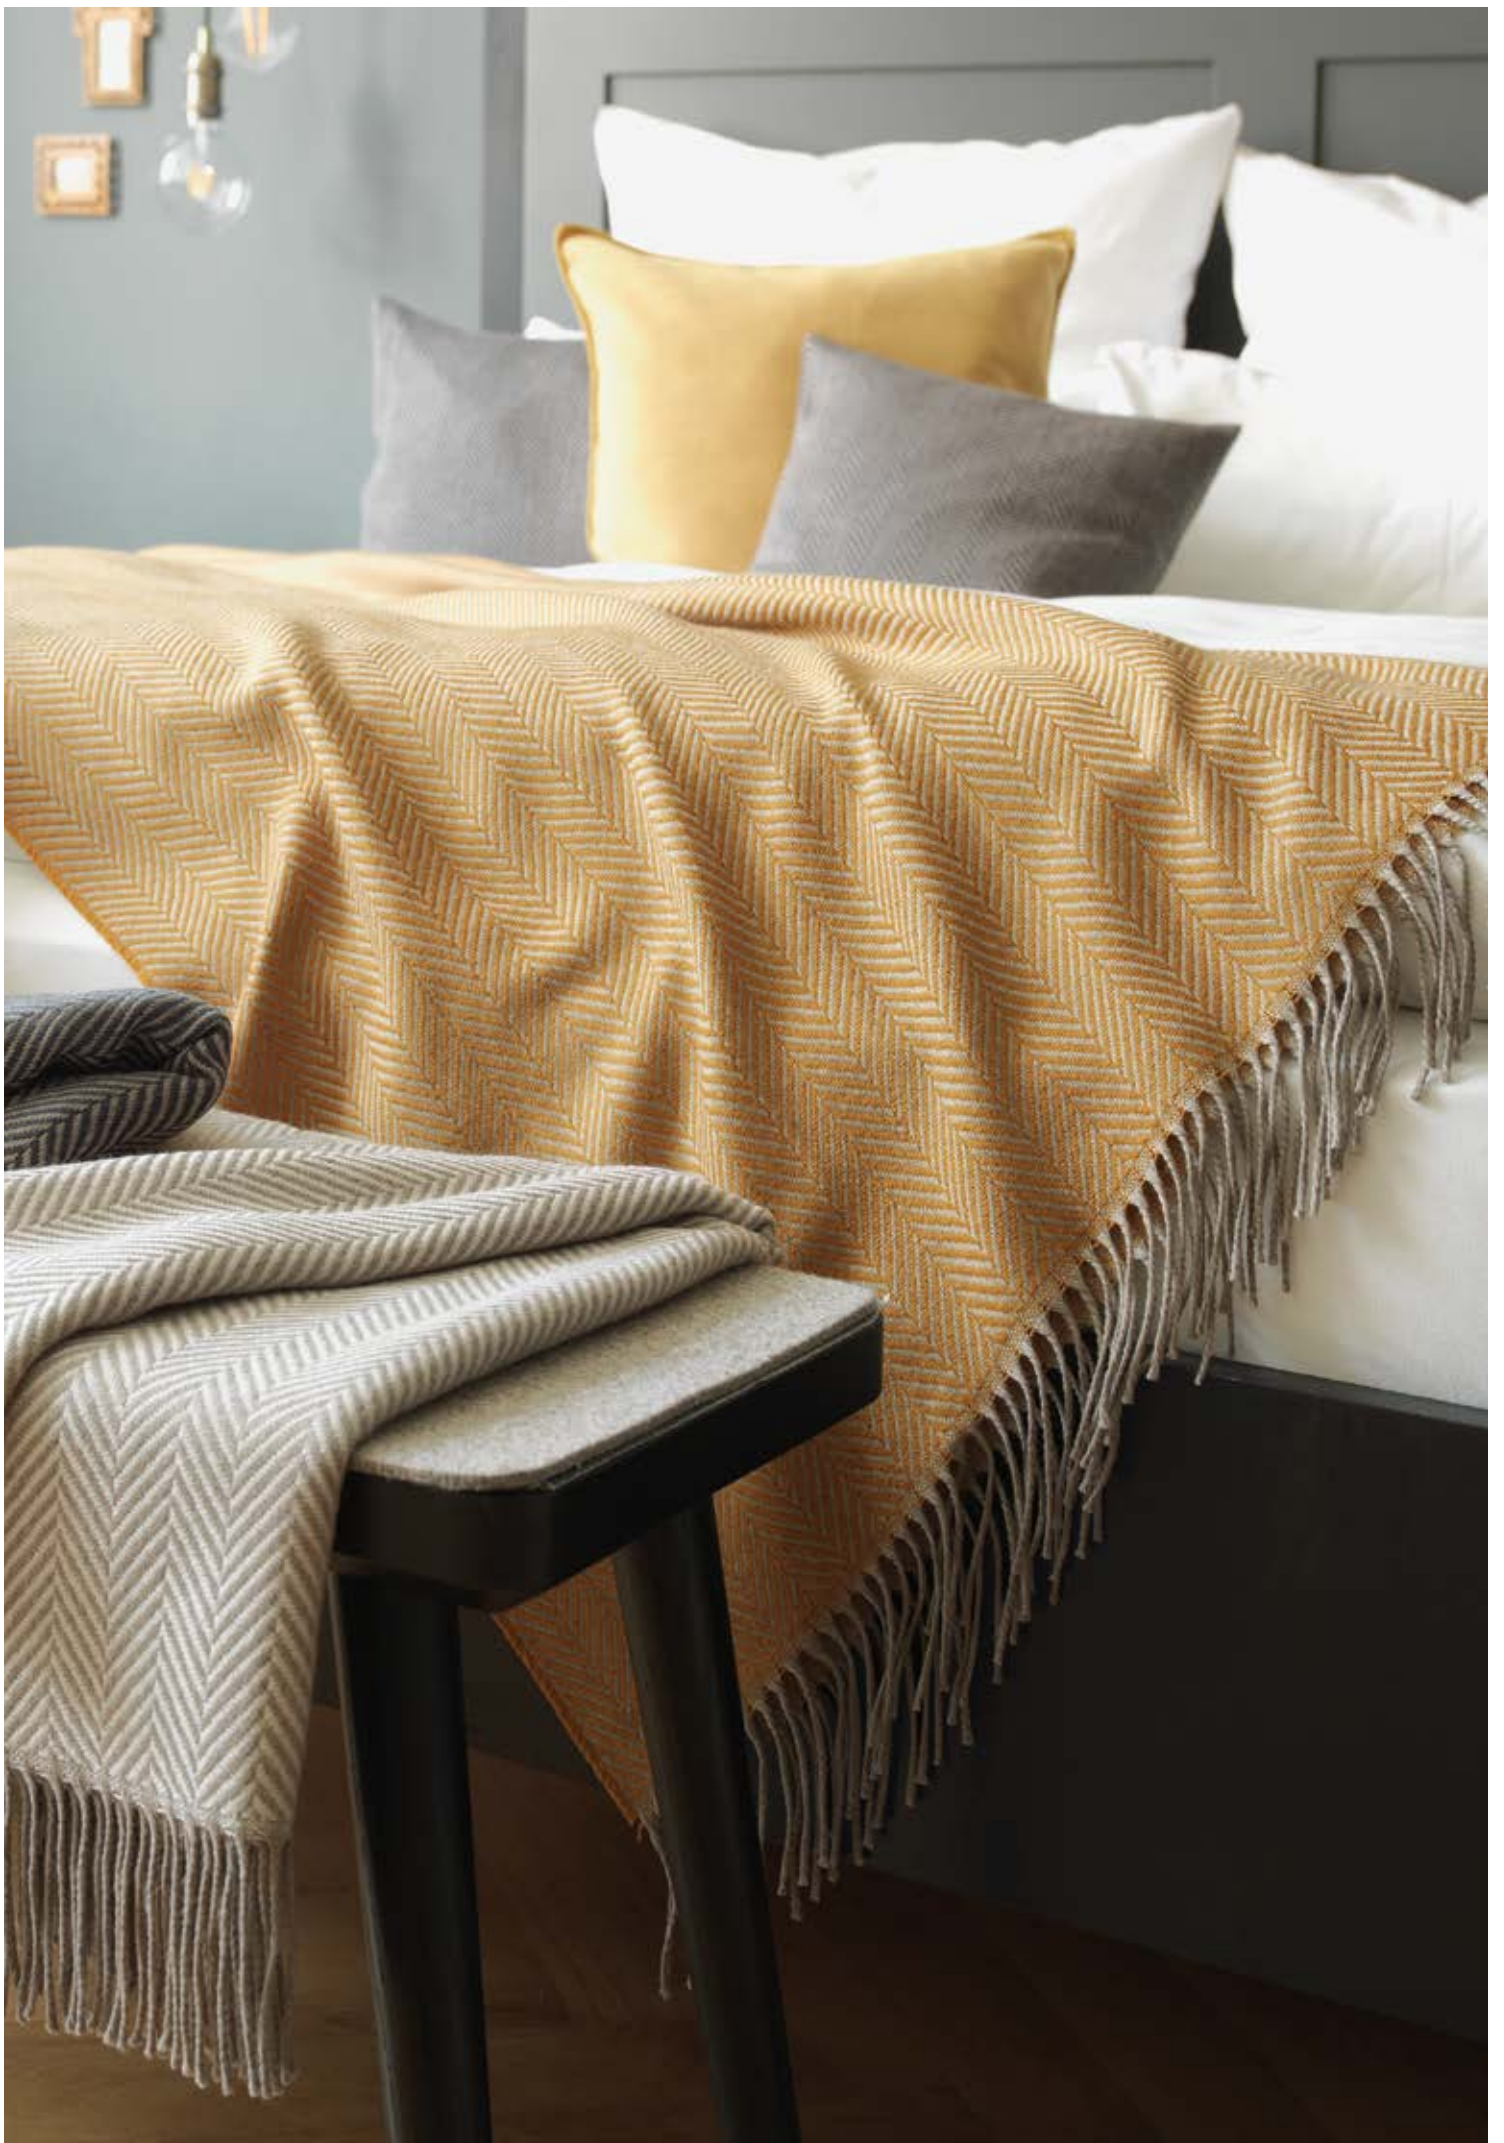

Kissenhülle L, #41873-L, 100% Schurwolle/Virgin Wool, 50 x 50 cm

Miami S 201

Miami S 203

Miami S 202

Miami S 200

Miami S 204

Miami S 205

Miami S 206