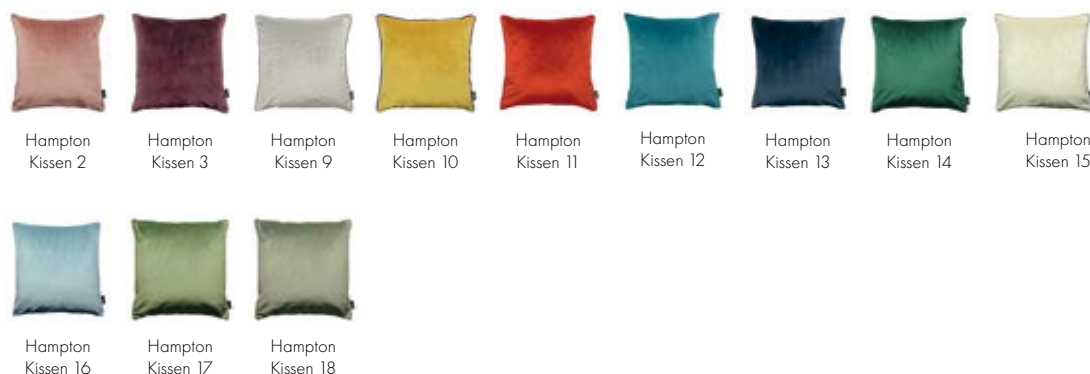

100% WV, S. 39
 #41815-S, 40 x 40 cm
 #41815-M, 40 x 60 cm
 #41815-L, 50 x 50 cm

FIRENZE KISSEN

100% WV, S. 43
 #47226-M, 40 x 60 cm
 #47226-L, 50 x 50 cm

FRAME KISSEN

100% WV, S. 33
 #43412-M, 40 x 60 cm
 #43412-L, 50 x 50 cm

HAMPTON KISSEN

100% PES, S. 62
 Art. Nr. 41923-S 40 x 40 cm
 Art. Nr. 41923-M, 40 x 60 cm
 Art. Nr. 41923-L, 50 x 50 cm

KISSENHÜLLEN/CUSHION COVERS

IVY KISSEN

100% WW, S. 27
#45825-L, 50 x 50 cm

Ivy Kissen 1 Ivy Kissen 3 Ivy Kissen 4