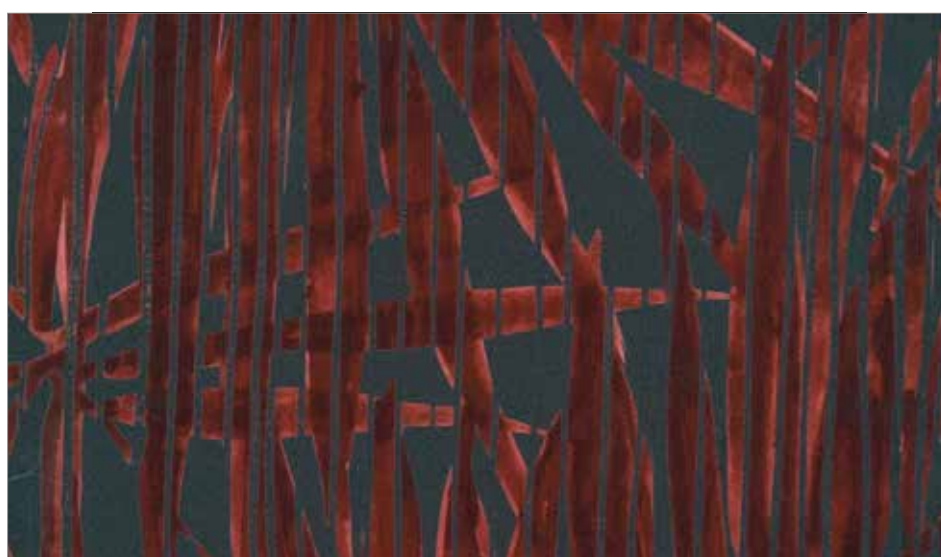

100% raso di cotone - cotton sateen

COLORS

05 Perla pearl

10 Polvere powder blue

15 Rubino ruby

DONDI

HOME

GRAFFITI