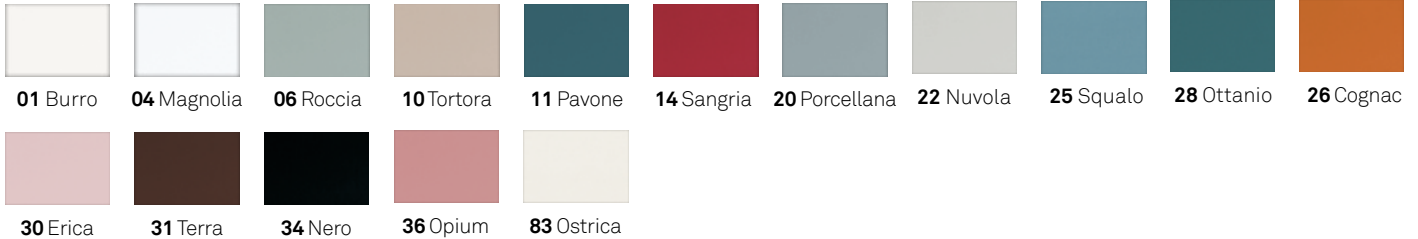

BOTTICELLI

ARTICOLI E VARIANTI DISPONIBILI - ARTICLES AND VARIANTS AVAILABLE

1. **10102 0182** Trapunta matrimoniale - Comforter for double bed 270x265 cm.
   10103 0701 Coprietto matrimoniale trapuntato NEW - Quilted bedspread for double bed 270x270 cm.
   10106 0640 Completo Lenzuola matrimoniale sotto con angoli - Sheet set for double bed, fitted bottom sheet 250x290 cm.
   10105 0372 Completo Copriremiumino matrim. sotto con angoli - Duvet cover set for double bed, fitted bottom sheet 250x200 cm.
   10105 0801 Completo Copriremiumino matrim. sotto teso - Duvet cover set for double bed, flat bottom sheet 240x220 cm.
   10109 0720 Cuscino arredo liscio - Unquilted Decorative cushion 50x50 cm.
   10101 0340 Coppia Federe - 2 pcs set pillowcases 50x80 cm.

1. ---
2. **10102 0218** Trapunta 1 piazza e mezza - Comforter for queen bed 220x265 cm.
   10102 0217 Trapunta singola - Comforter for single bed 180x265 cm.
   10103 0702 Coprietto 1 piazza e mezza trapuntato NEW - Quilted bedspread for queen bed 220x270 cm.
   10103 0703 Coprietto singolo trapuntato NEW - Quilted bedspread 180x270 cm.
   10106 0254 Completo Lenzuola 1 Piazza e mezza - Sheet set for queen bed 220x290 cm.
   10106 0255 Completo Lenzuola Singolo - Sheet set for single bed 160x290 cm.
   10105 0848 Completo Copriremiumino 1 piazza e mezza - Duvet cover set for queen bed fitted bottom sheet 200x200 cm.
   10105 0849 Completo Copriremiumino singolo - Duvet cover set for single bed fitted bottom sheet 155x200 cm.