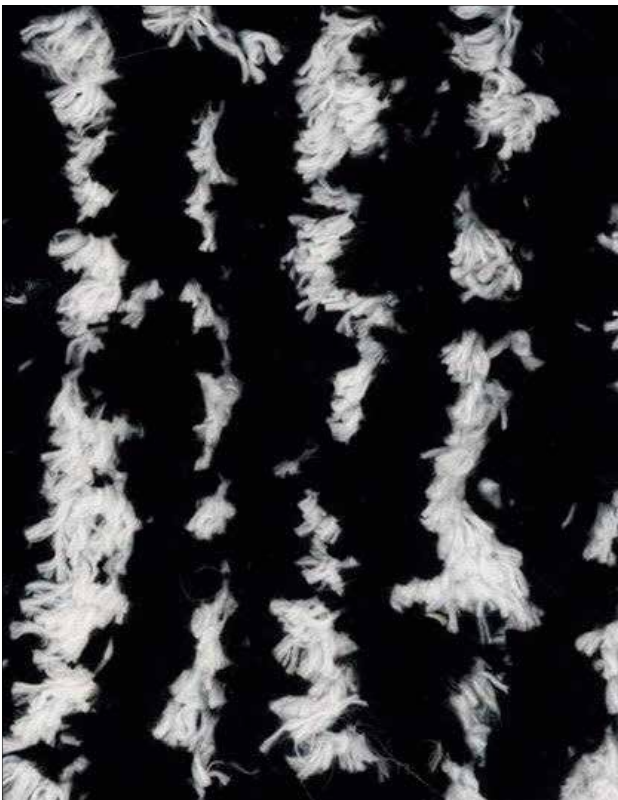

10231 0056 Tappeto bagno - bath mat 60x100 cm

Varianti Colors: 03 acqua aqua, 05 sabbia sand, 08 onice onyx, 13 perla pearl
100% poliestere 2500 g/mq - 100% polyester 2500 g/sqm

COLORS

03 Acqua aqua

05 Sabbia sand