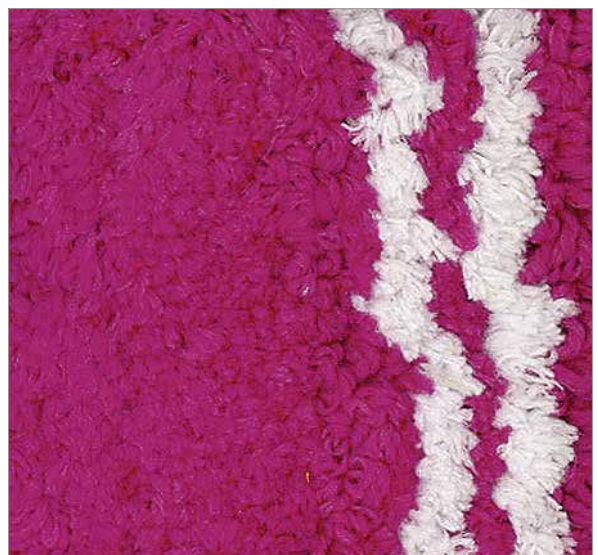

100% poliestere 2500 g/mq - 100% polyester 2500 g/sqm

COLORS

06 Mostarda mustard

07 Pavone peacock blue

10 Tortora dove grey

13 Nuvola cloud

15 Vetro glass

17 Oleandro oleander