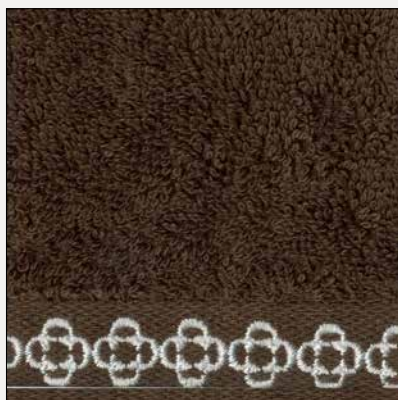

20 mogano - mahogany