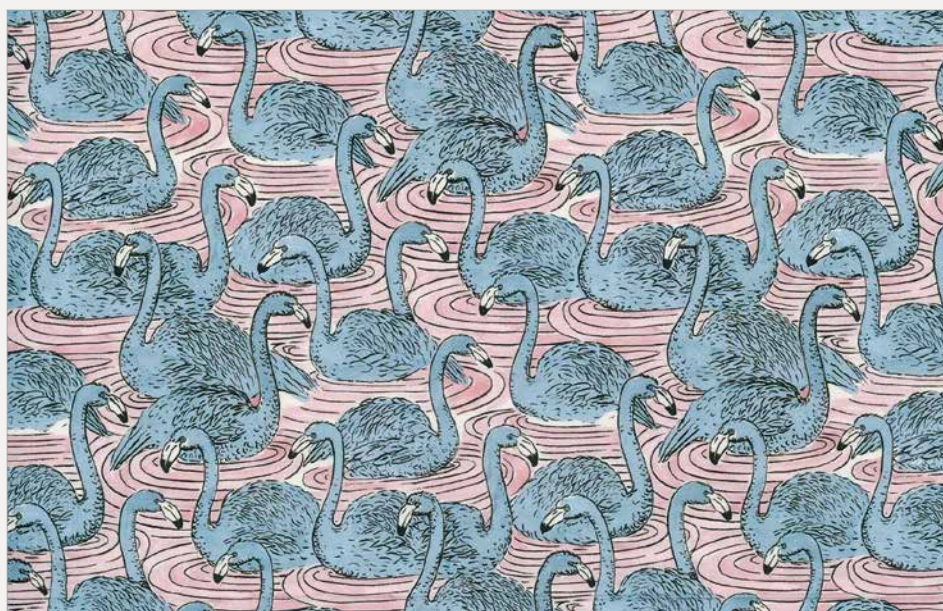

15 laguna - lagoon