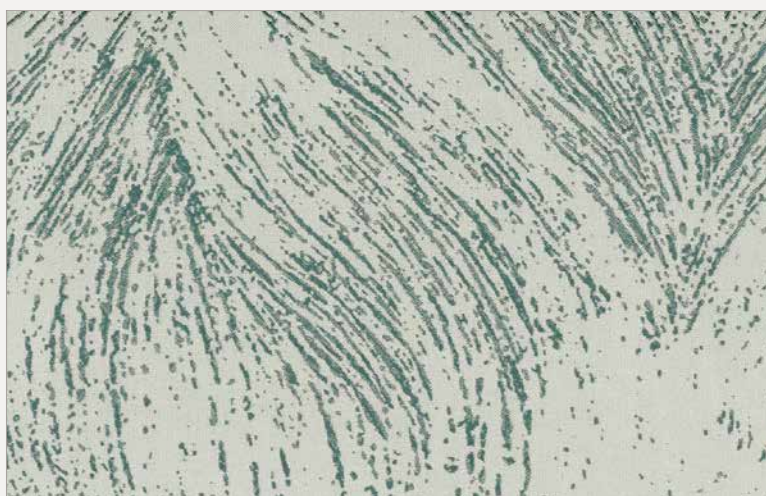

3 lichene - lichen