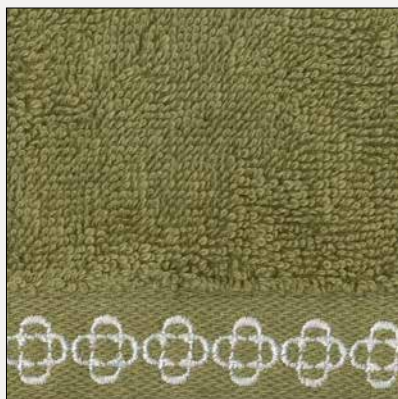

100% cotone 450 g/mq - 100% cotton 450 gsm

VARIANTI COLORS

4 magnolia - magnolia

6 mostarda - mustard

15 laguna - lagoon

13 acciaio - steel

3 mangrovia - mangrove

16 cashmere - cashmere