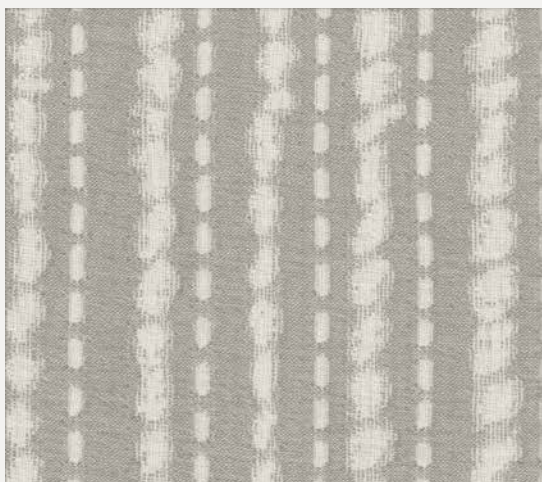

VARIANTI *COLORS*

13 argento - silver