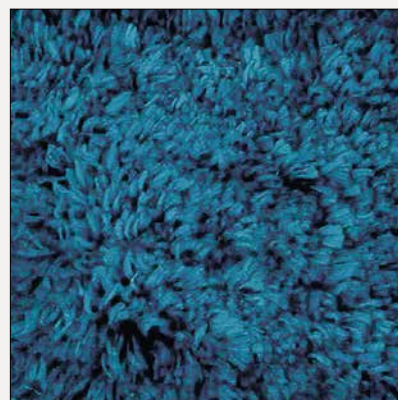

100% poliestere 1900 g/mq - 100% polyester 1900 g/sqm

VARIANTI *COLORS*

4 magnolia - magnolia

5 beige - beige

6 mostarda - mustard

9 turchese - turquoise

13 nuvola - cloud

15 petrolio - petroleum