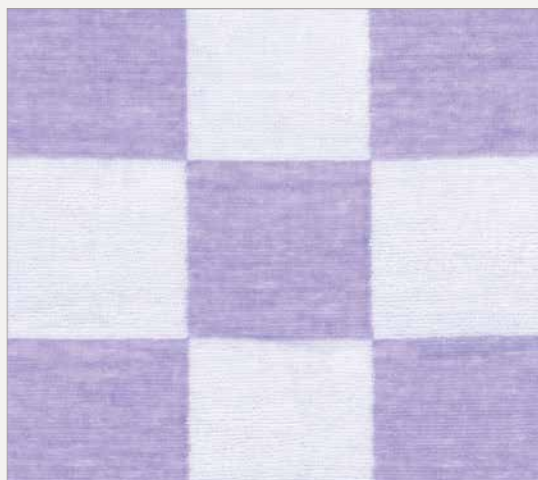

100% cotone 420 g/mq - 100% cotton 420 g/sqm

VARIANTI COLORS

5 cielo - sky

17 lavanda - lavender

2 limone - lemon

3 beige - beige

10 terra cotta - terra cotta

DONDI