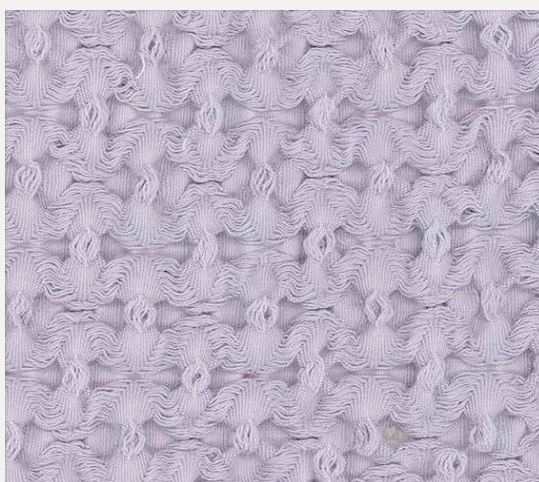

100% cotone jacquard tinto pezza - 100% cotton jacquard garment dyed

VARIANTI COLORS

5 panna - cream

13 ghiaccio - ice

12 malva - mauve

17 lavandda - lavender

15 cielo - sky

6 fresia - freesia