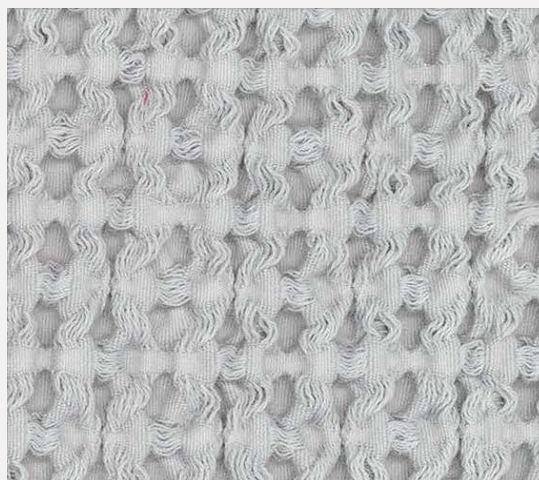

100% cotone jacquard tinto pezza - 100% cotton jacquard garment dyed

VARIANTI COLORS

5 panna - cream

13 ghiaccio - ice

12 malva - mauve

17 lavandda - lavender

15 cielo - sky

6 fresia - freesia