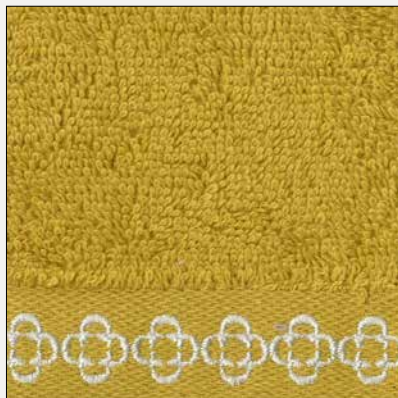

6 mostarda - mustard