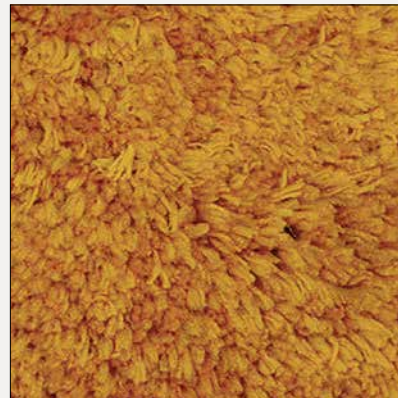

100% poliestere 1900 g/mq - 100% polyester 1900 g/sqm

VARIANTI *COLORS*

4 magnolia - magnolia

5 beige - beige

6 mostarda - mustard

9 turchese - turquoise

13 nuvola - cloud

15 petrolio - petroleum