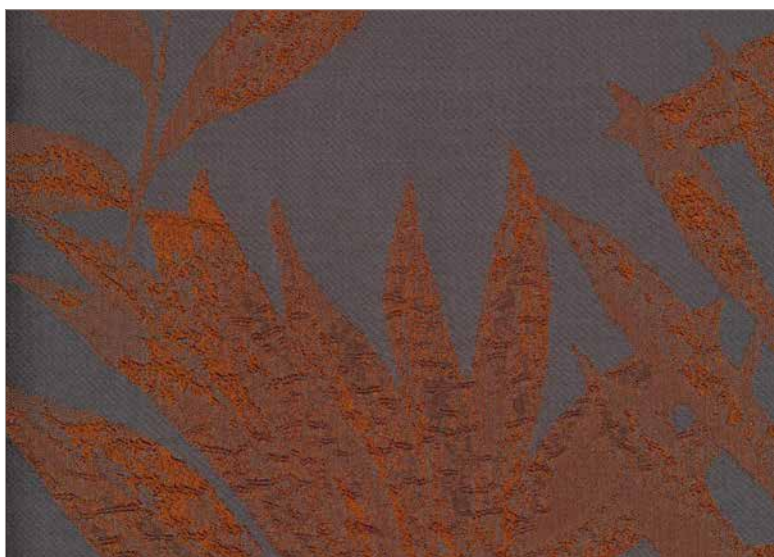

7 Rame copper