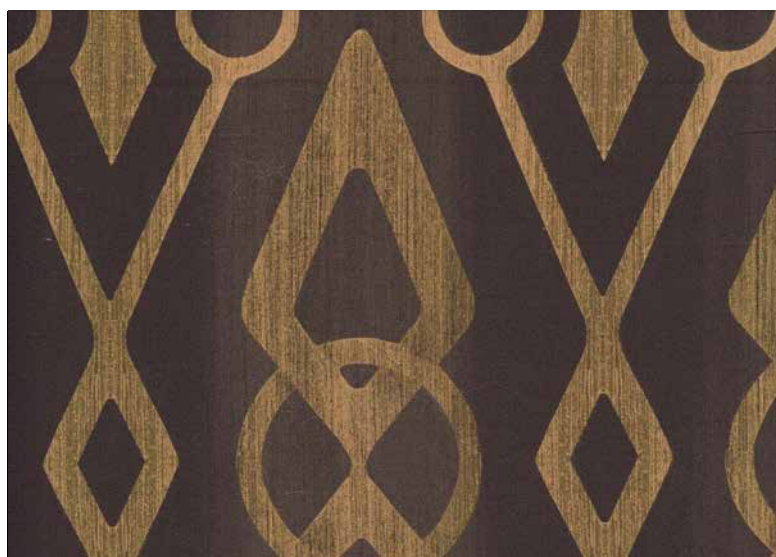

8 Ebano ebony