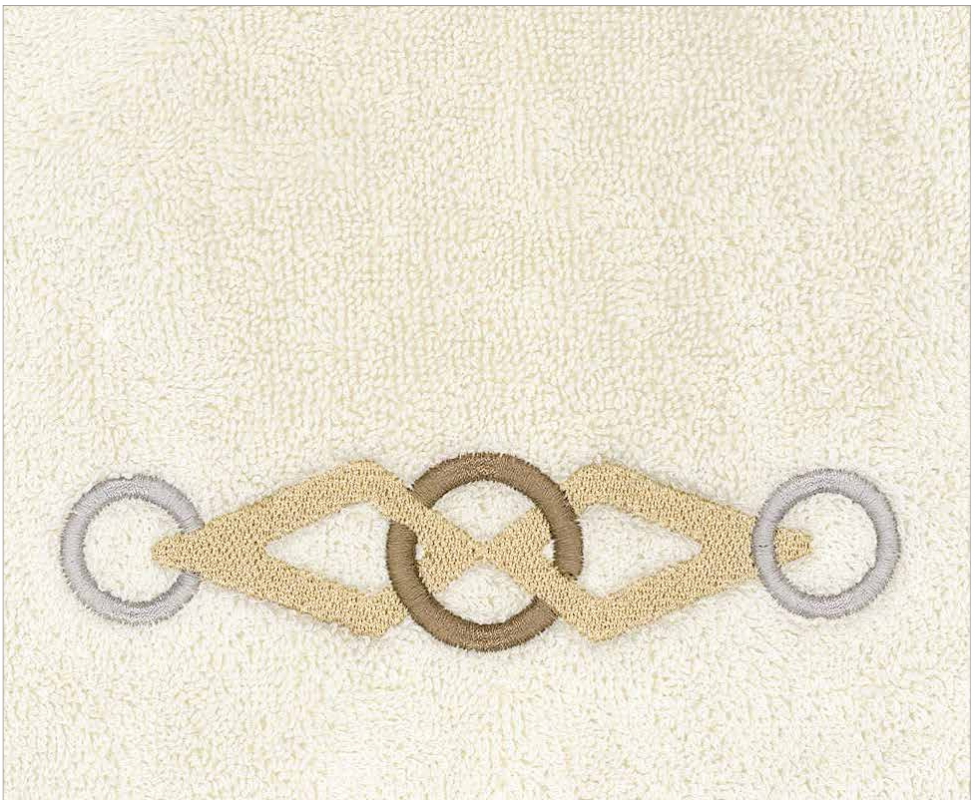

5 Sabbia sand