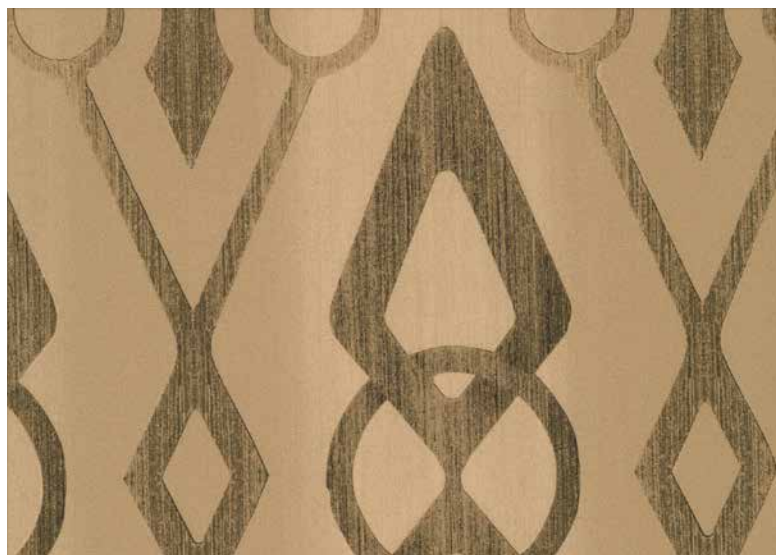

COLORS

1 Sabbia sand