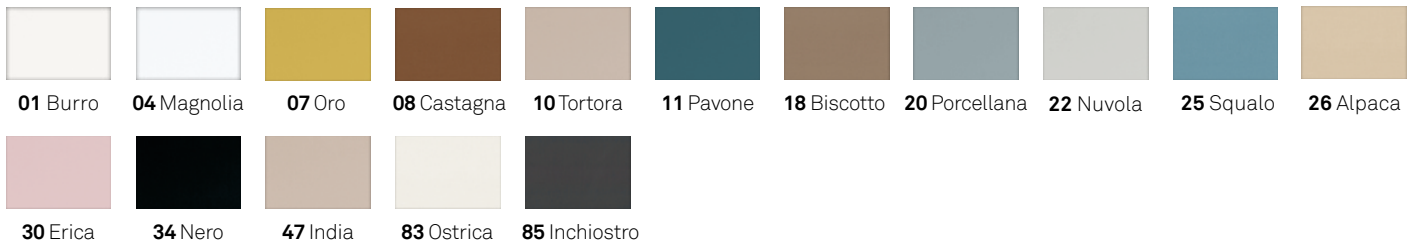

BOTTICELLI

ARTICOLI E VARIANTI DISPONIBILI - ARTICLES AND VARIANTS AVAILABLE

- **10102 0182** Trapunta matrimoniale - Comforter for double bed 270x265 cm.
- **10103 0019** Coprietto matrimoniale trapuntato - Quilted bedspread for double bed 270x270 cm.
- **10106 0640** Completo Lenzuola matrimoniale, sotto con angoli - Sheet set for double bed fitted bottom sheet 250x290 cm.
- **10105 0372** Completo Copriremiumino matrim. sotto con angoli - Duvet cover set for double bed fitted bottom sheet 250x200 cm.
- **10109 0339** Cuscino arredo trapuntato - Decorative quilted cushion 50x50 cm
- **10101 0340** Coppia Federe - 2 pcs set pillowcases 50x80 cm

1. ---
2. **10102 0218** Trapunta 1 piazza e mezza - Comforter 220x265 cm.
   - **10102 0217** Trapunta singola - Comforter for single bed 180x265 cm.
   - **10103 0068** Coprietto 1 piazza e mezza trapuntato - Quilted bedspread 220x270 cm.
   - **10103 0069** Coprietto singolo trapuntato - Quilted bedspread 180x270 cm.
   - **10106 0254** Completo Lenzuola 1 Piazza e mezza - Sheet set 220x290 cm.
   - **10106 0255** Completo Lenzuola Singolo - Sheet set for single bed 160x290 cm.