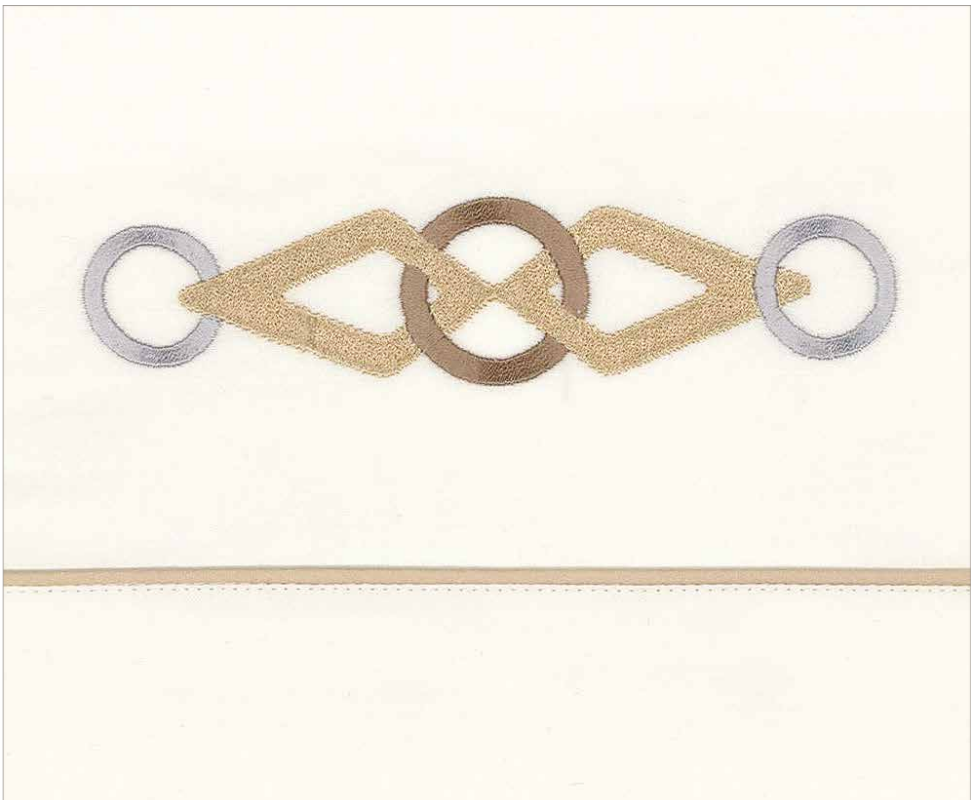

5 Sabbia sand