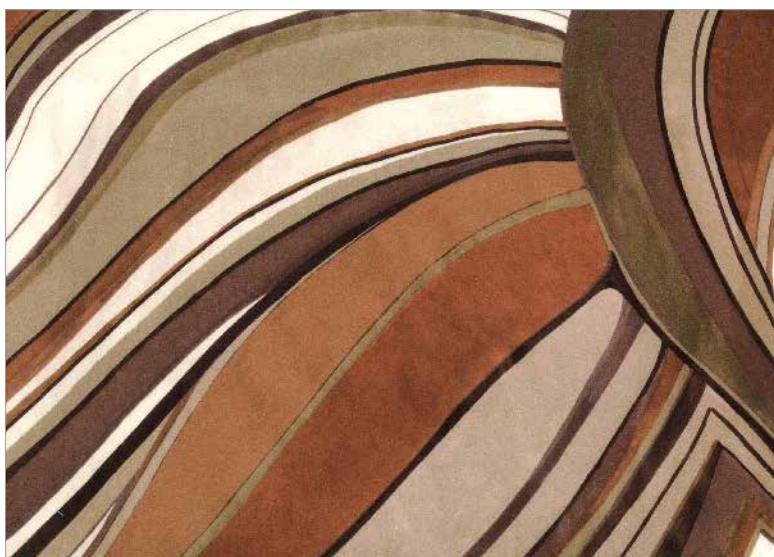

10 Cuoio leather