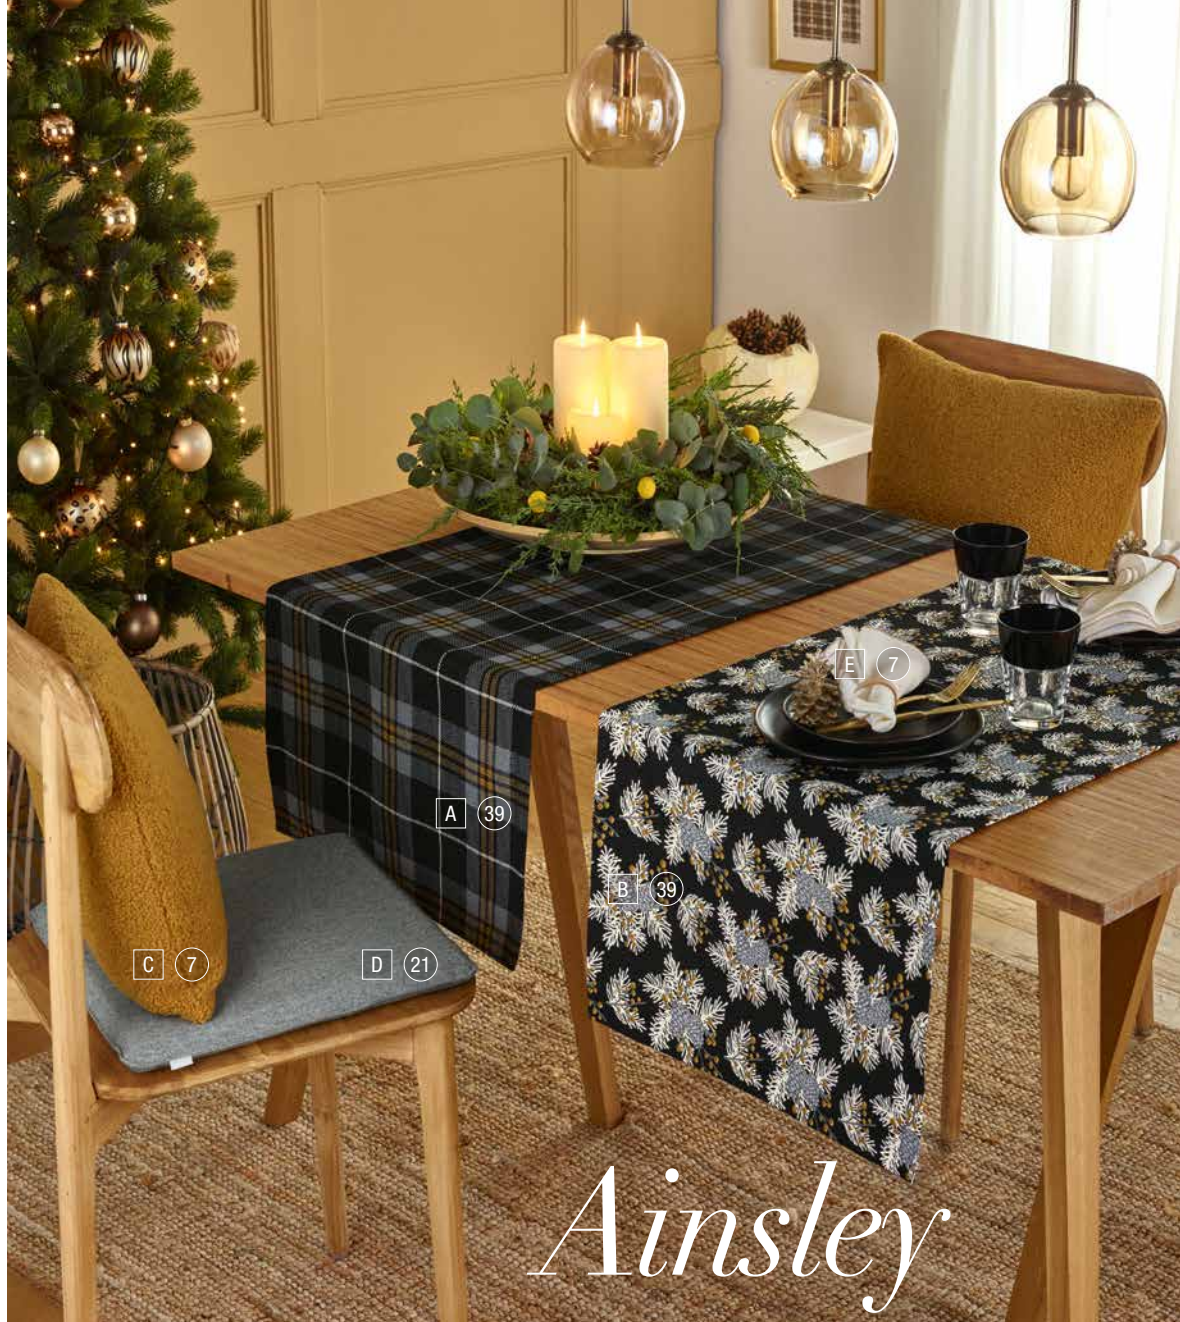

Ainsley

Tischläufer und Kissen [A] BARCLAY, Tischläufer [B] AINSLEY,
Kissen [C] SHAUN, Comfort Kissen [D] WOOL, Serviette [E] LINNEN IVORY