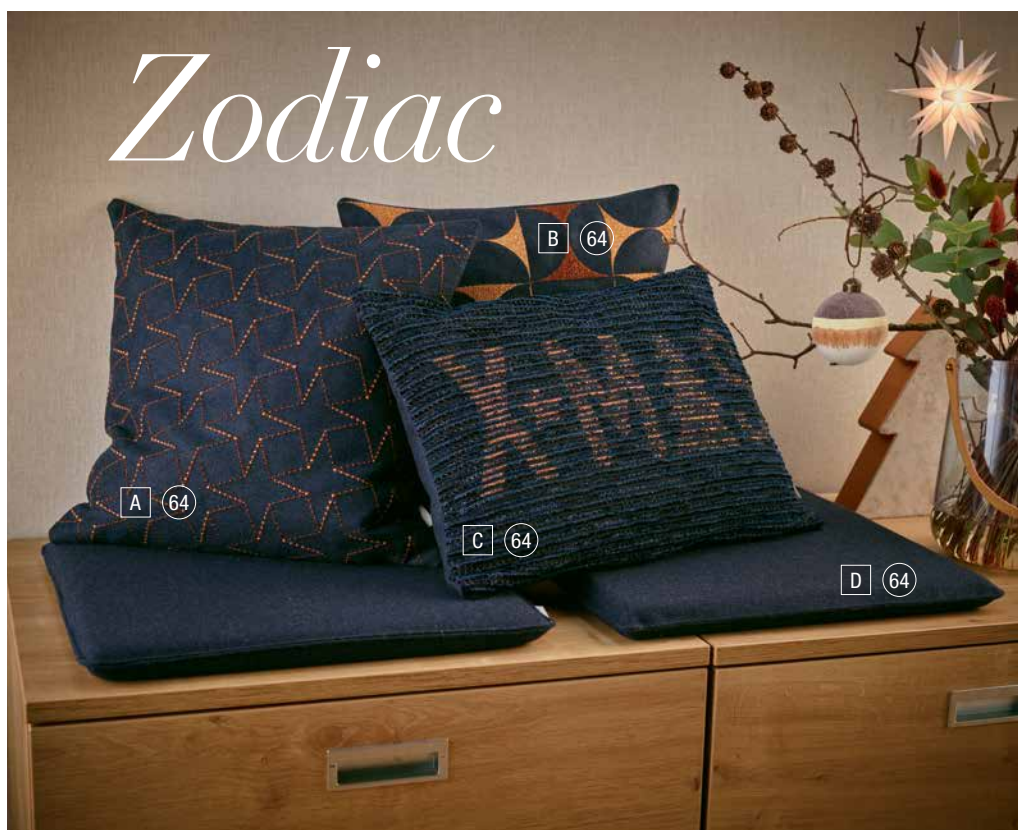

MELLOW X-MAS

Made in Germany

Vollflächige Bestickung mit Chenillegarn
Farbe 39,42,64
Vorderseite: 100% Polyester
Bestickung: 62% Viskose 23% Polyester 15% Wolle
Rückseite: 70% Wolle 20% Polyester 5% PA 5% PAN
🧺🧺🧺🧺🧺

EDV-Nr. Größe €/Stück VE
876 85 34 x 50 Kissenhülle

Kissen **A** ZODIAC, **B** TIME,
C MELLOW X-MAS, Comfort Kissen **D** WOOL