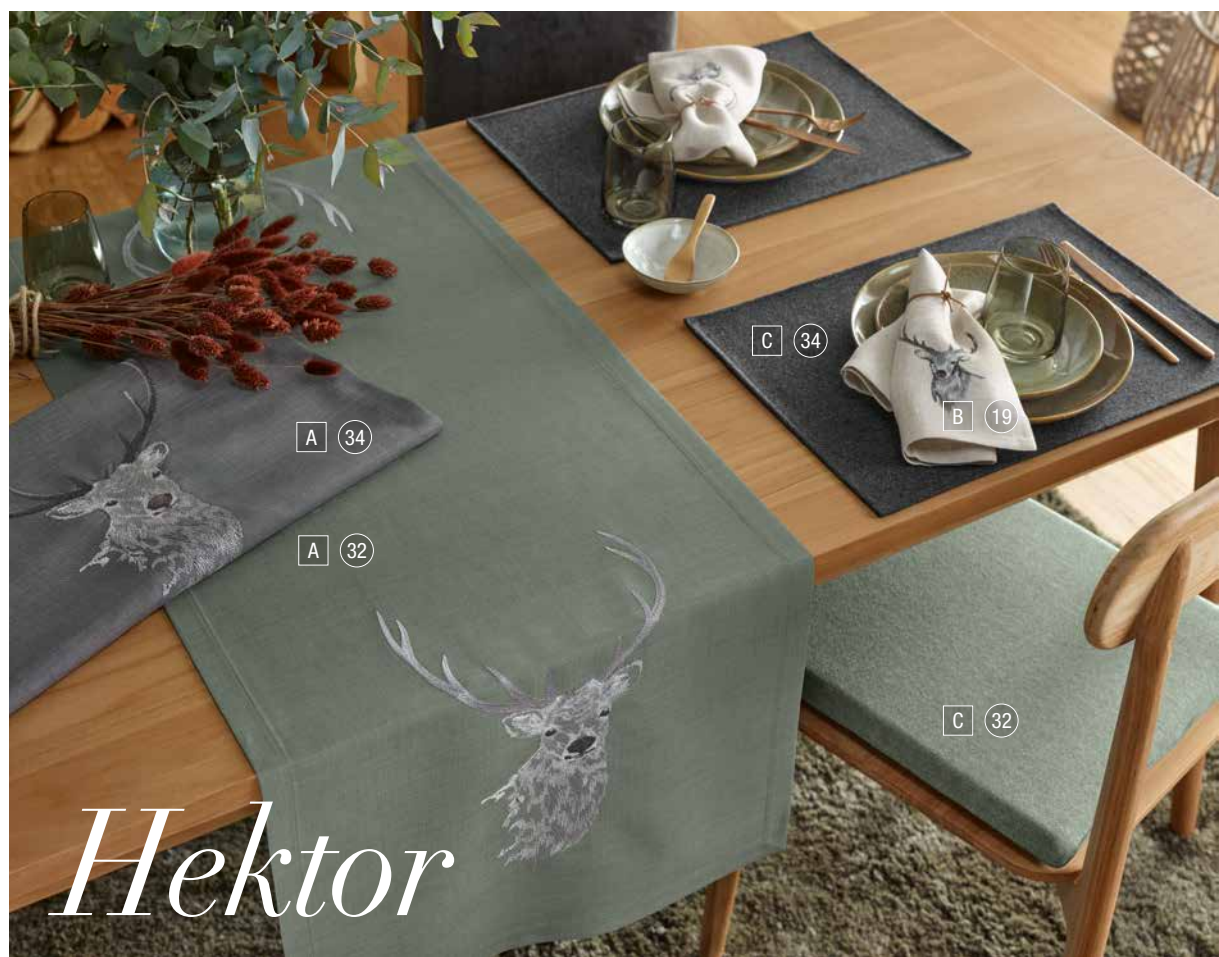

HEKTOR

Made in Germany

Stickerei auf WOOL
Farbe 11,32,34
70% Wolle 20% Polyester 5% Polyacryl 5% Polyamid

EDV-Nr. Größe €/Stück VE
301 64 33 x 49 Tischset 4
301 86 40 x 40 Kissenhülle

HEKTOR LINNEN

Made in Germany

Stickerei auf LINNEN
Farbe 19
100% Leinen

EDV-Nr. Größe €/Stück VE
302 26 45 x 45 Serviette 4

HEKTOR LOFT

Made in Germany

Stickerei auf LOFT
Farbe 32,34
100% Polyester

EDV-Nr. Größe €/Stück VE
303 69 50 x 150 Tischläufer

HEDWIG

Made in Germany

Stickerei auf WOOL
Farbe 11,32,34
70% Wolle 20% Polyester 5% Polyacryl 5% Polyamid

EDV-Nr. Größe €/Stück VE
304 86 40 x 40 Kissenhülle

Tischläufer **A** HEKTOR LOFT, Serviette **B** HEKTOR LINNEN, Tischset und Comfort Kissen **C** WOOL