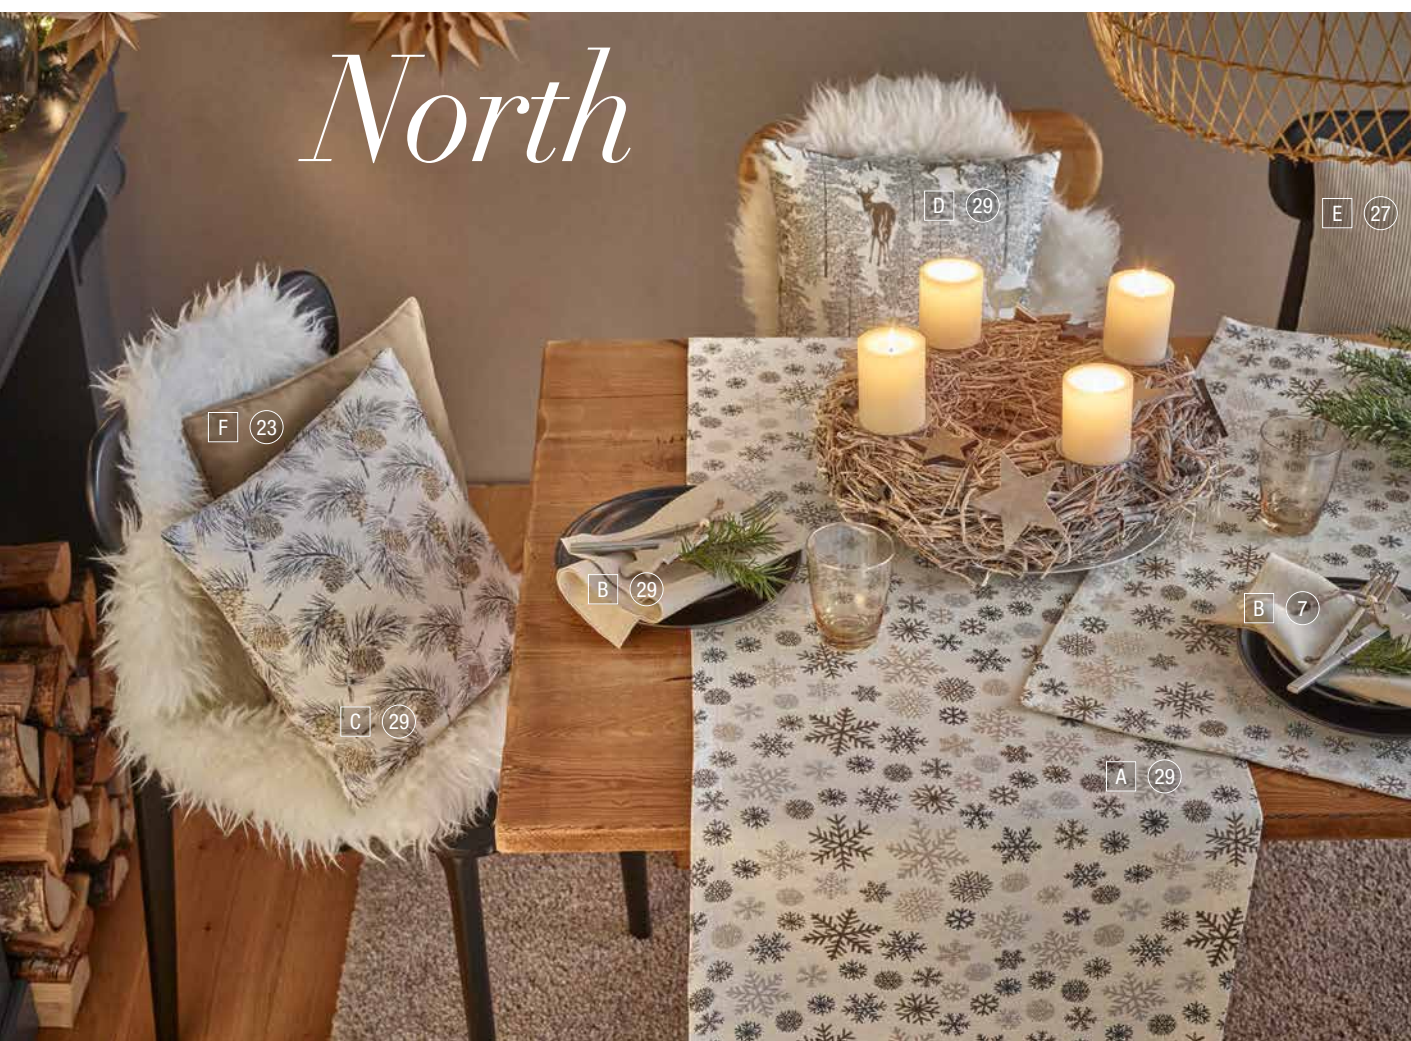

EDV-Nr. Größe

€/Stück VE

989 03	85 x 85
989 06	100 x 100
989 17	150 x 250
989 64	35 x 50 Tischset
989 68	40 x 100 Tischläufer
989 69	50 x 140 Tischläufer
989 86	40 x 40 Kissenhülle
989 88	50 x 50 Kissenhülle

weitere Farben auf Seite 10/11

Tischläufer **[A] NORTH,**
Serviette **[B] LINNEN PURE,**
Kissen **[C] GOLDING, [D] DOUGLAS,**
[E] EARL, [F] PRINCE