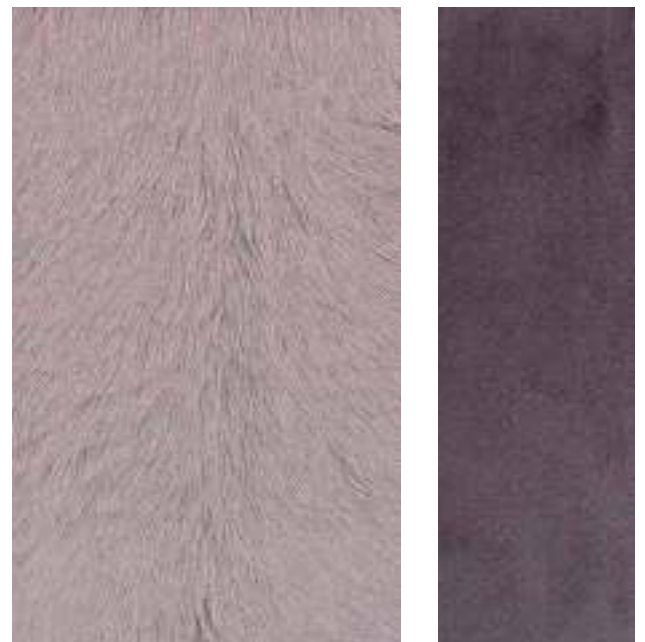

16 Glicine wisteria