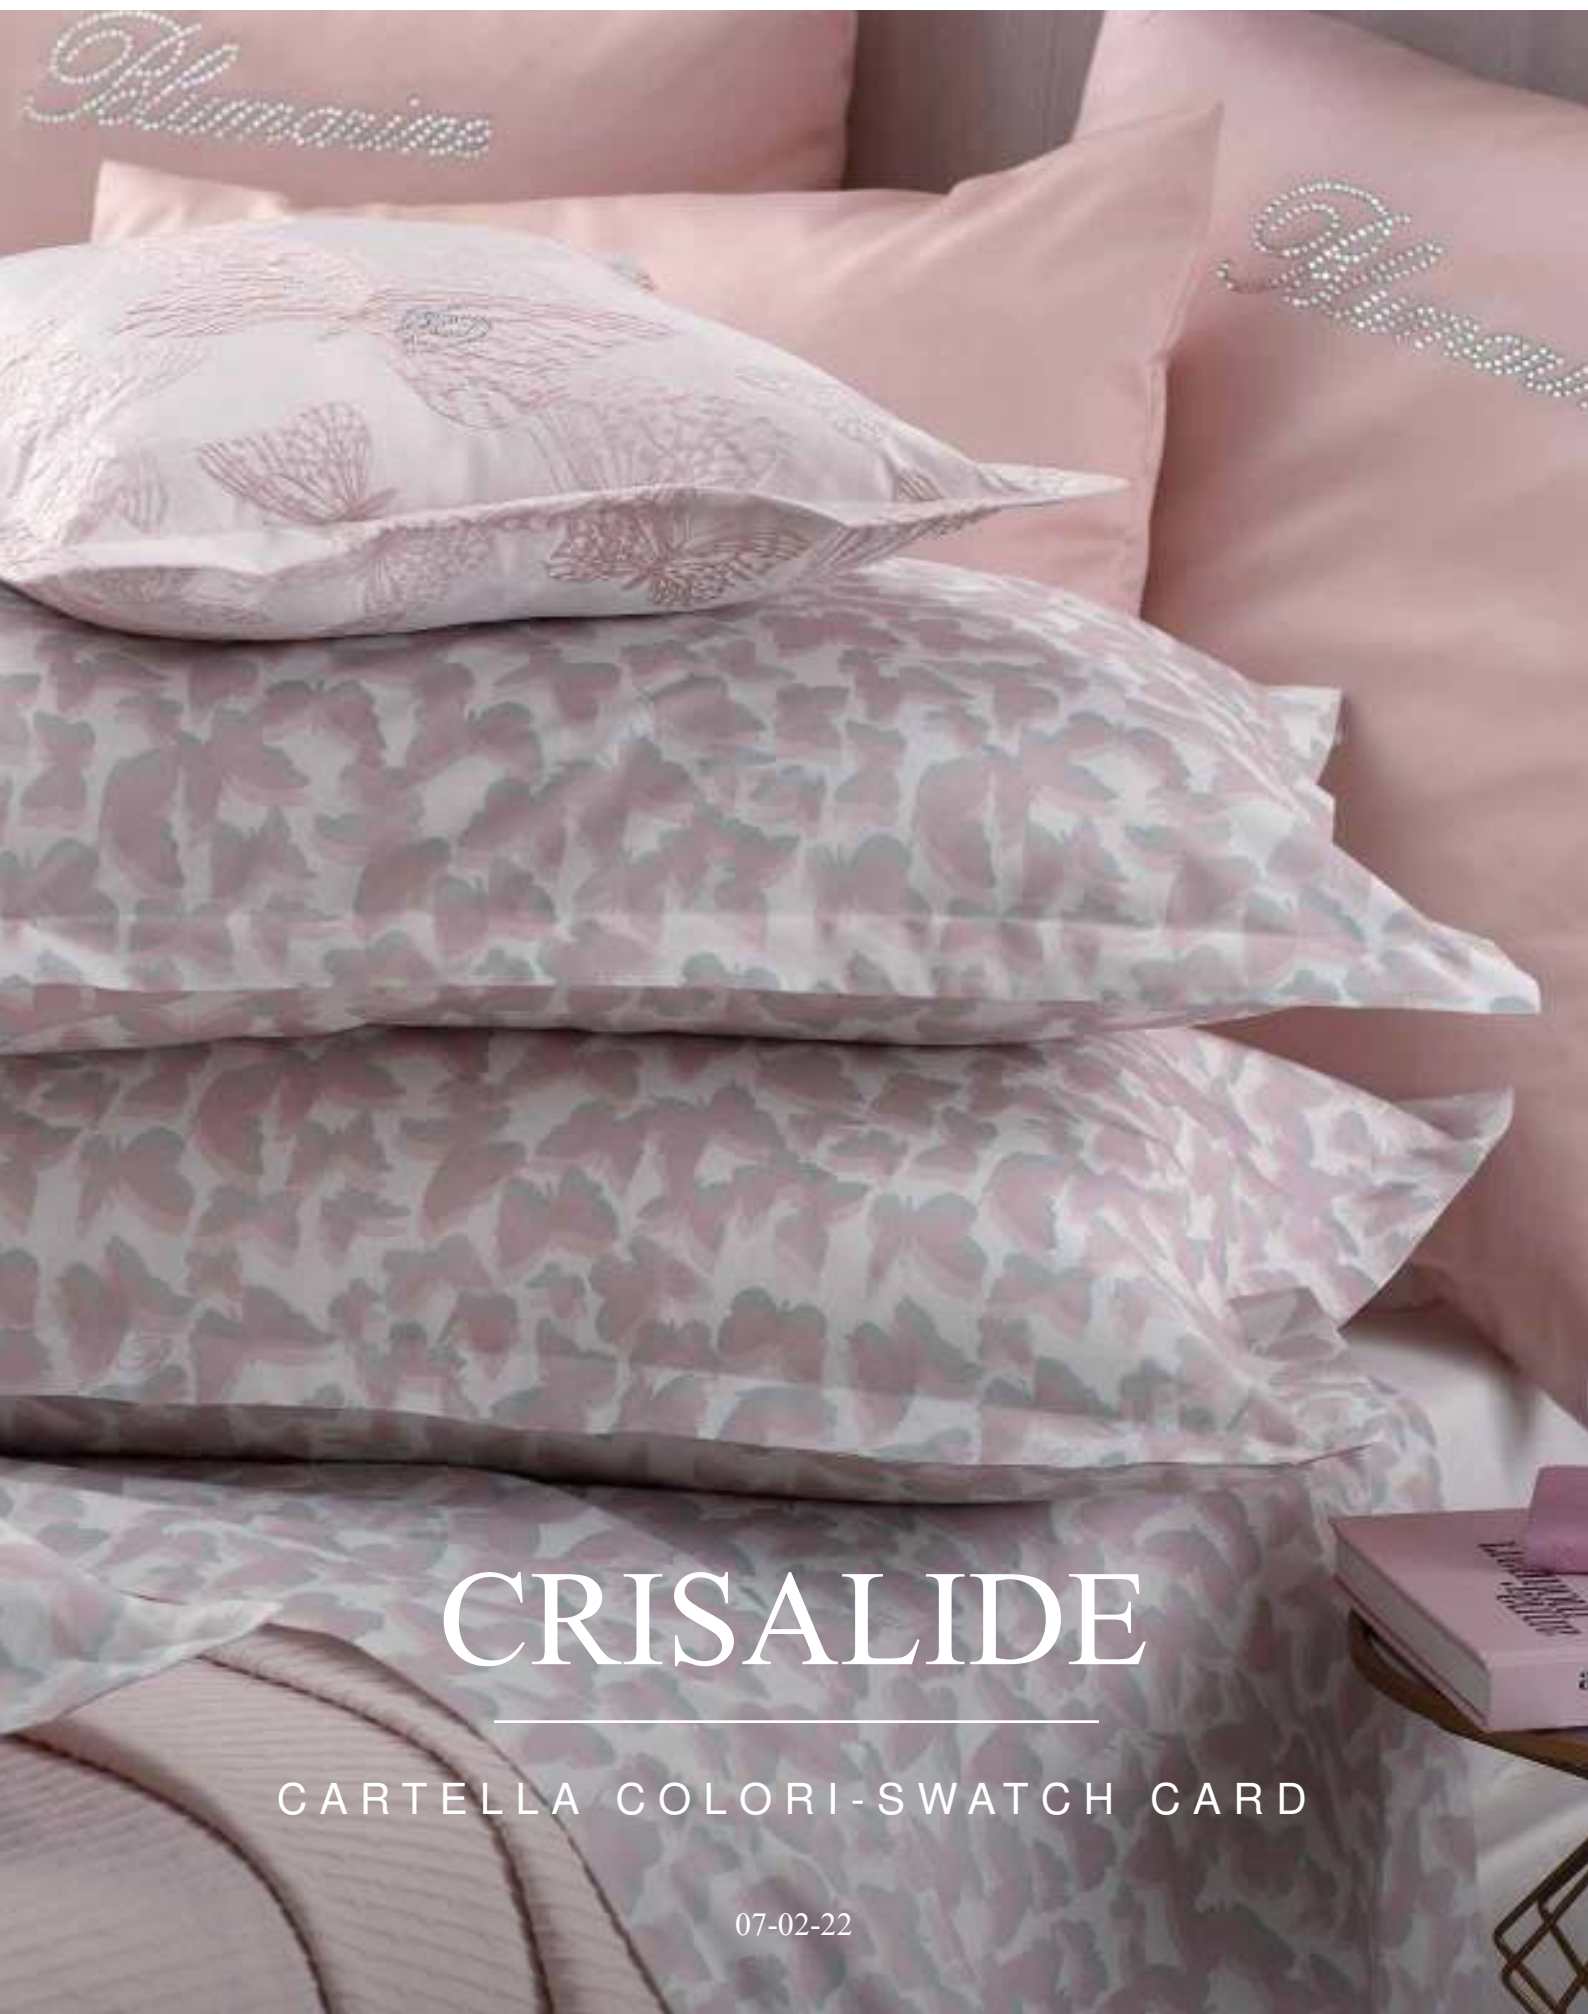

Blumarine

HOME COLLECTION

CRISALIDE

CARTELLA COLORI-SWATCH CARD

07-02-22