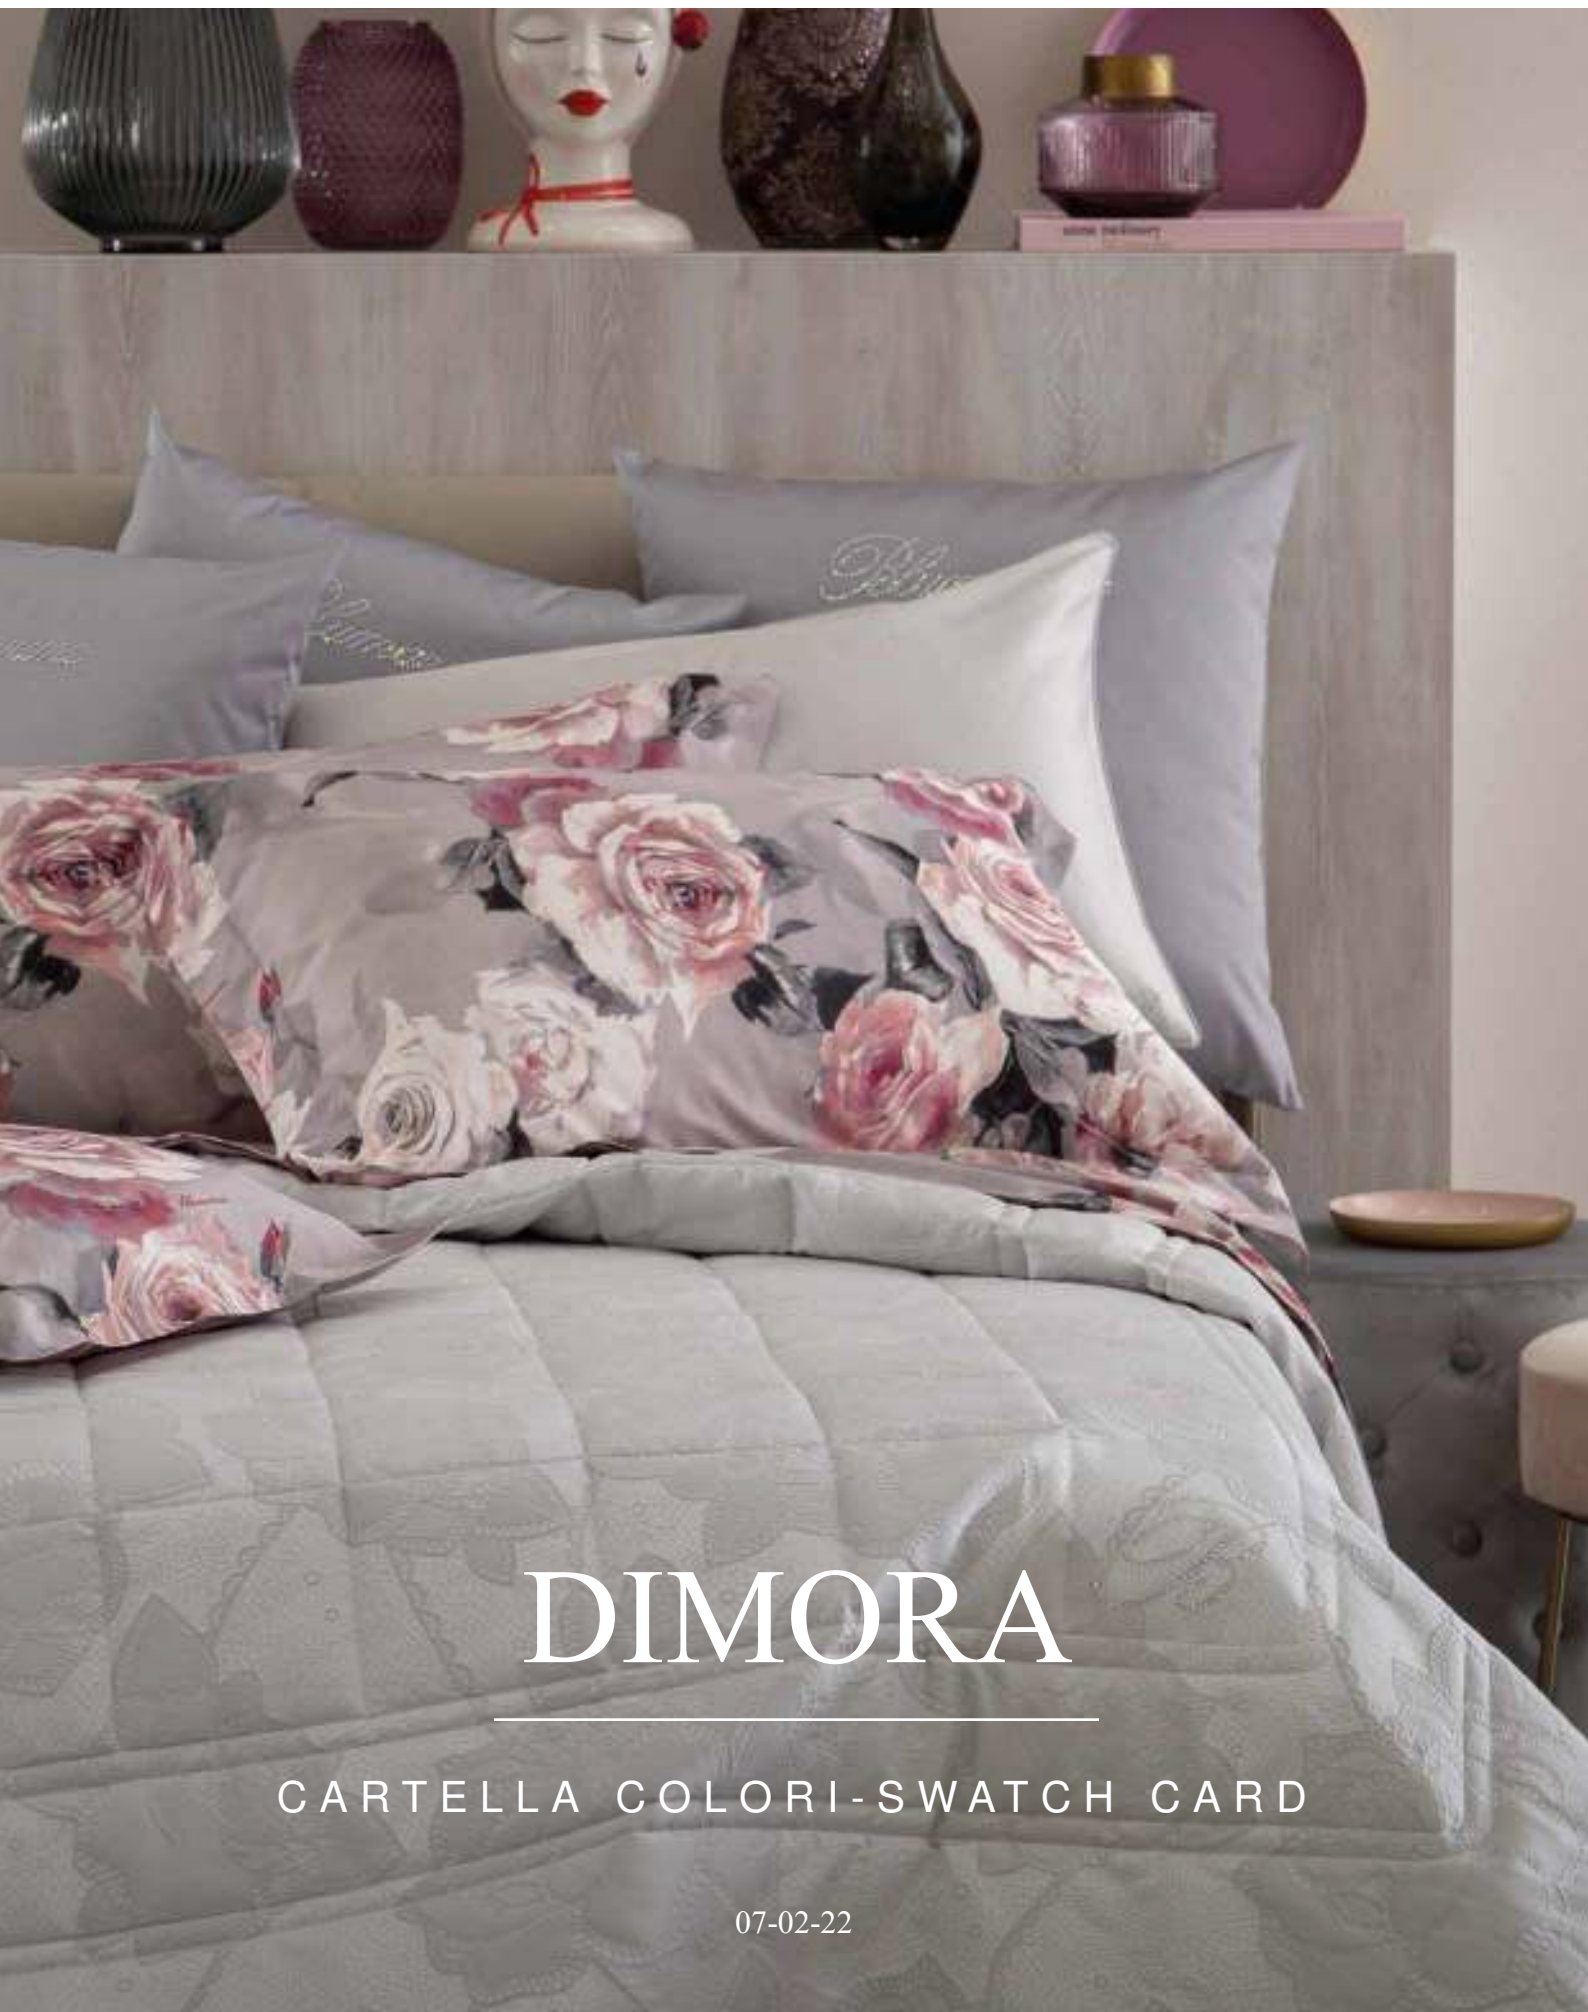

100% raso di cotone - cotton sateen

COLORS

3 Platino platinum

5 avorio ivory

10 Tortora dove grey

Blumarine

HOME COLLECTION

DIMORA