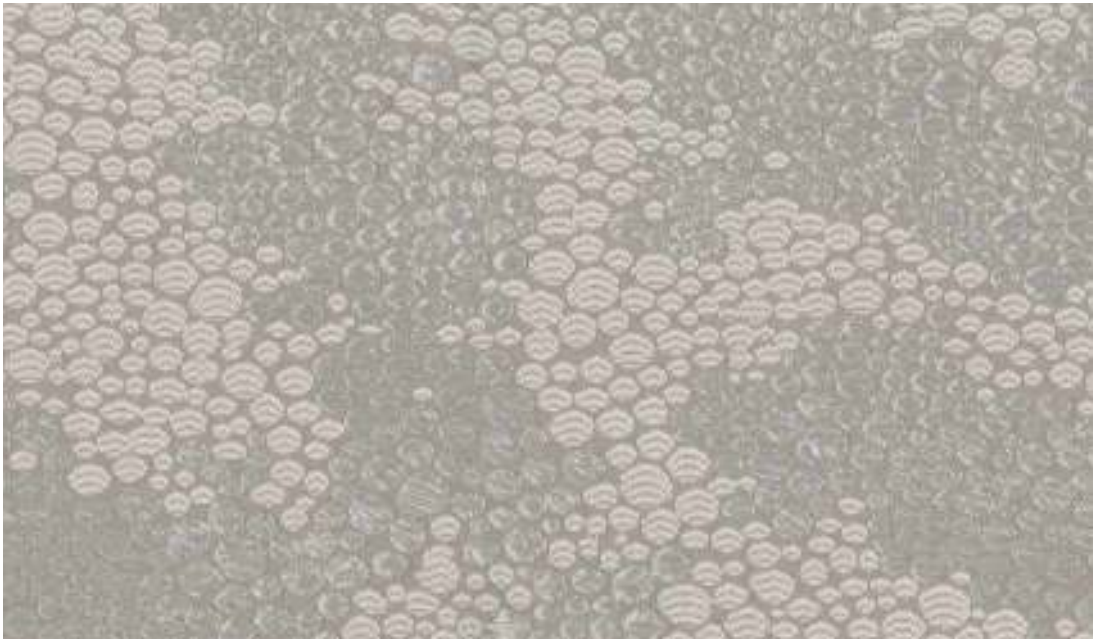

Colors: 20 cera wax, 51 cristallo crystal, 64 stone blue

100% pl polyester jacquard

COLORS

64 Stone blue

51 Cristallo crystal

20 Cera wax

Blumarine

HOME COLLECTION