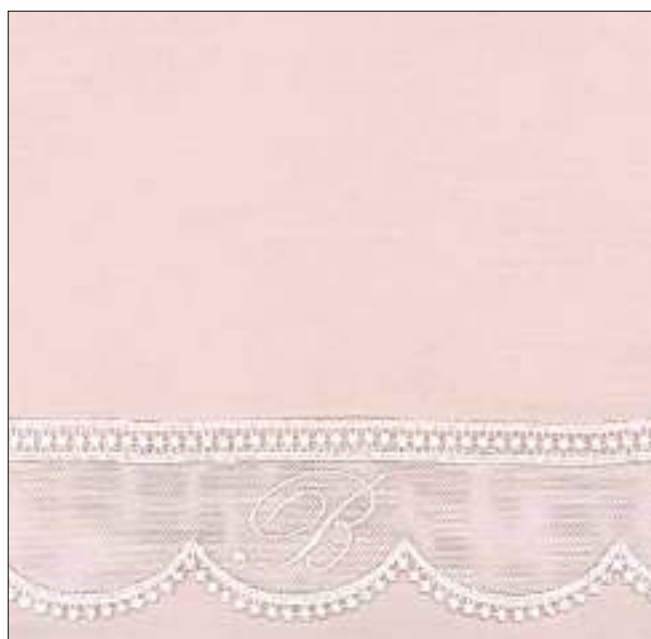

2 Petalo pelal