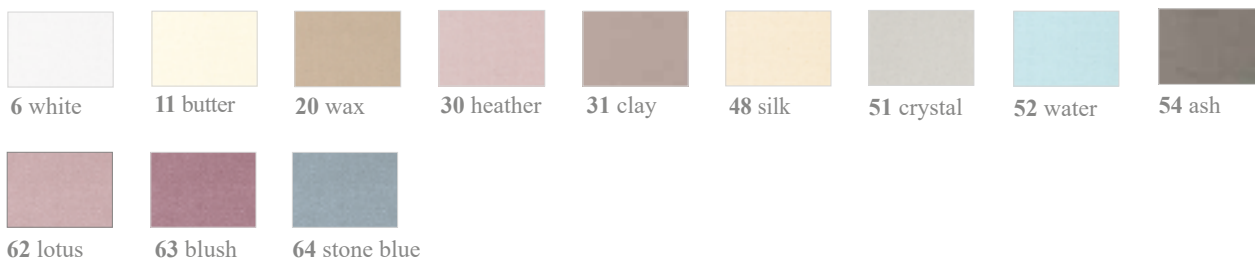

62 lotus

63 blush

54 ash

LORY

Items available:

- 72386** Comforter for double bed
- 74623** Bedspread for double bed
- 77353** Sheet set for double bed 250x290 cm, fitted bottom sheet
- 77352** Sheet set for double bed 270x290 cm, flat bottom sheet
- 76247** Duvet cover set for double bed 250x200 cm, fitted bottom sheet
- 76246** Duvet cover set for double bed 250x200 cm, flat bottom sheet
- 12149** Pillow case whitout crystals 50x80 cm
- 12163** Pillow case whitout crystals 50x70 cm
- 71785** Cushion cm 42x42
- 71035** Cushion cm 60x60