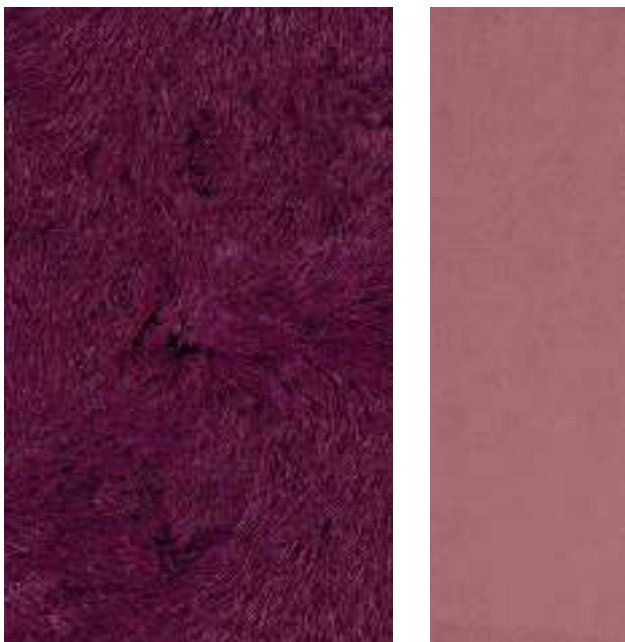

14 Mosto must