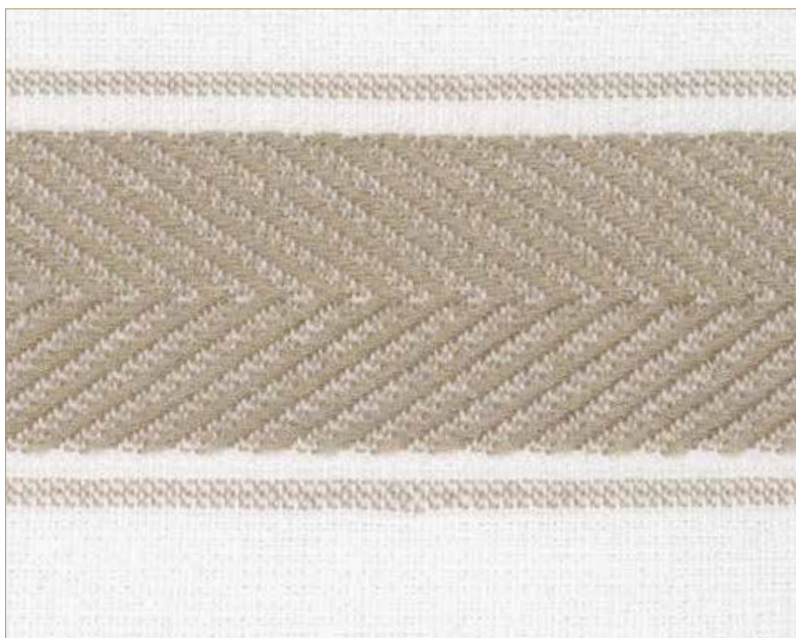

COLORS

05 Sabbia sand