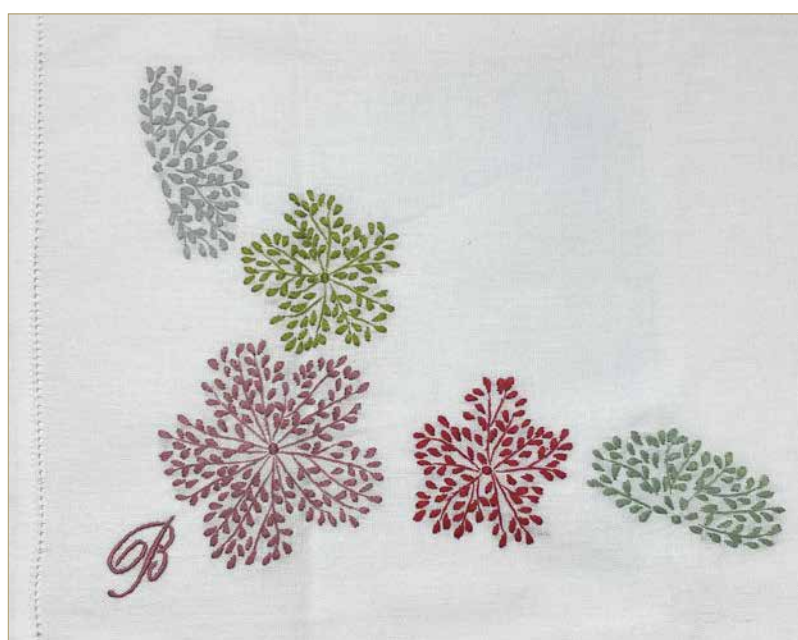

12 Frutti di bosco wild berries