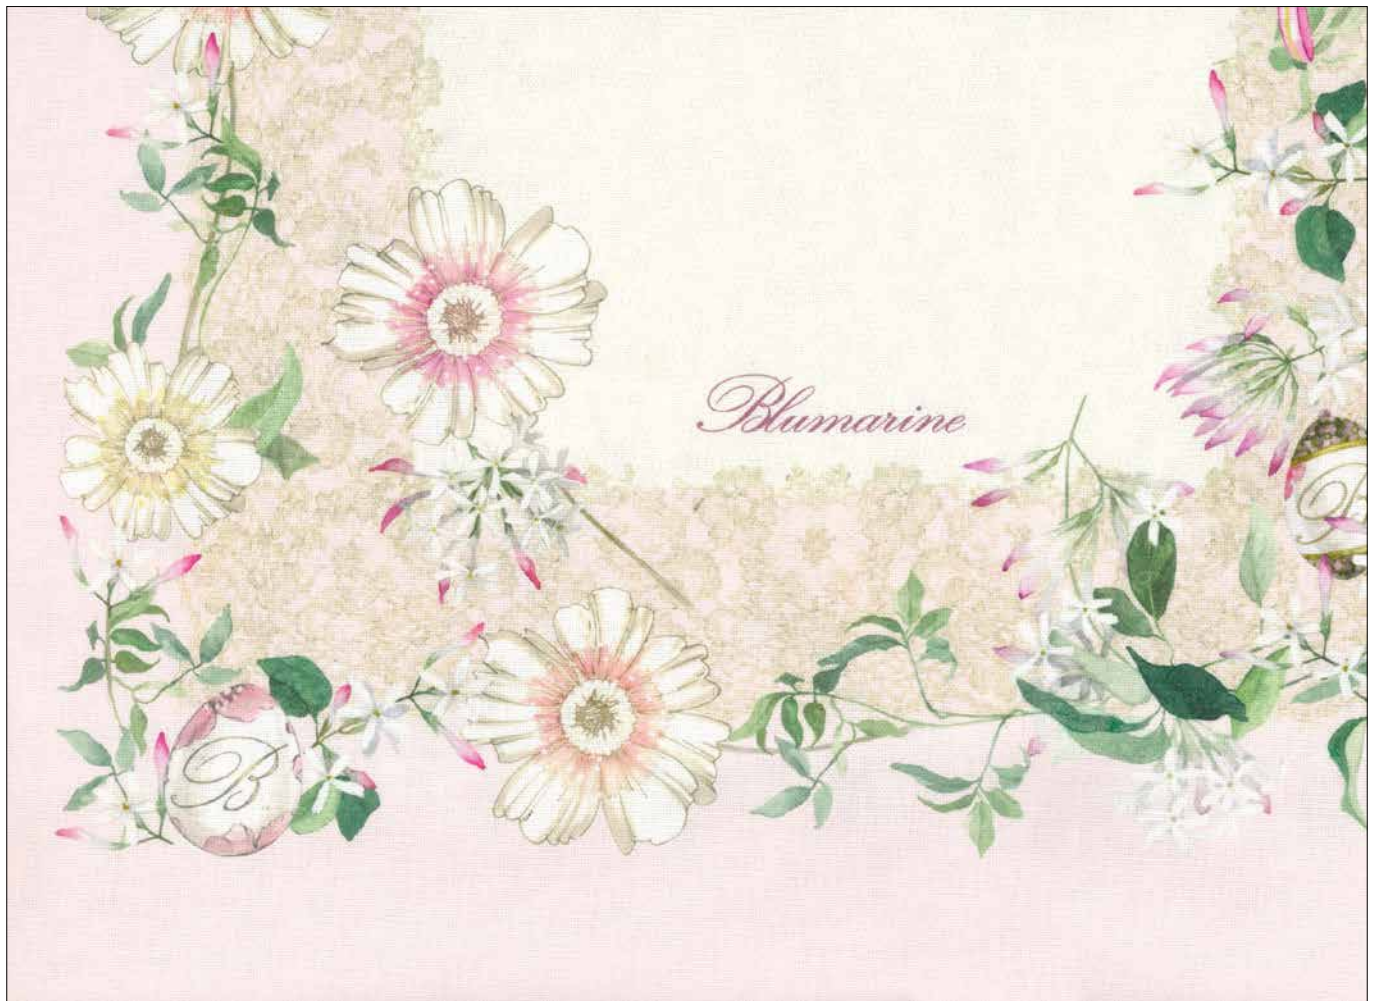

## ITEM CODES

10306 0057 Canovaccio piazzato - Tea towel with printed pattern 50x70 cm

Variante Color: 02 cipria powder pink

100% lino - linen

*Blumarine*

COLOR

02 Cipria powder pink