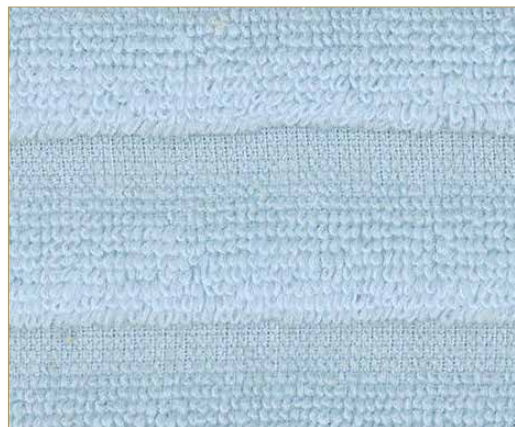

03 Azzurro light blue