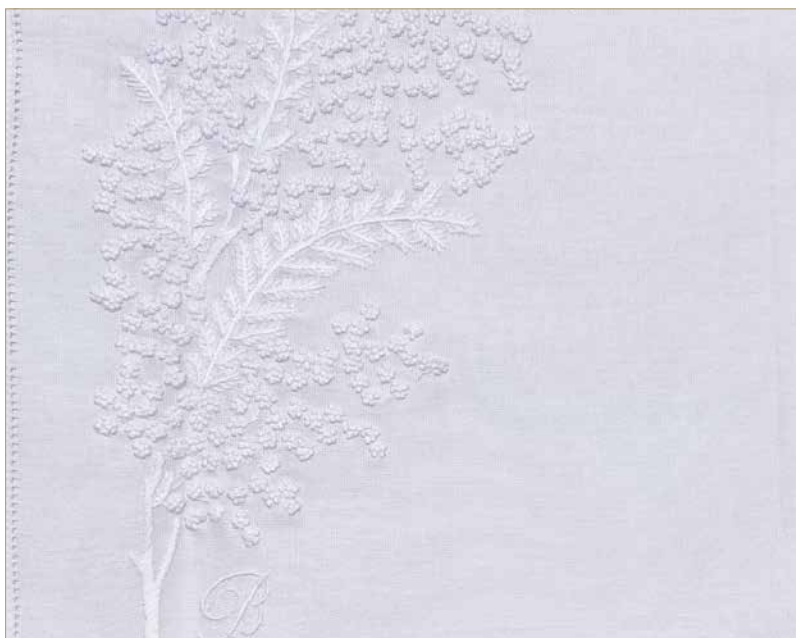

COLORS

04 Bianco white