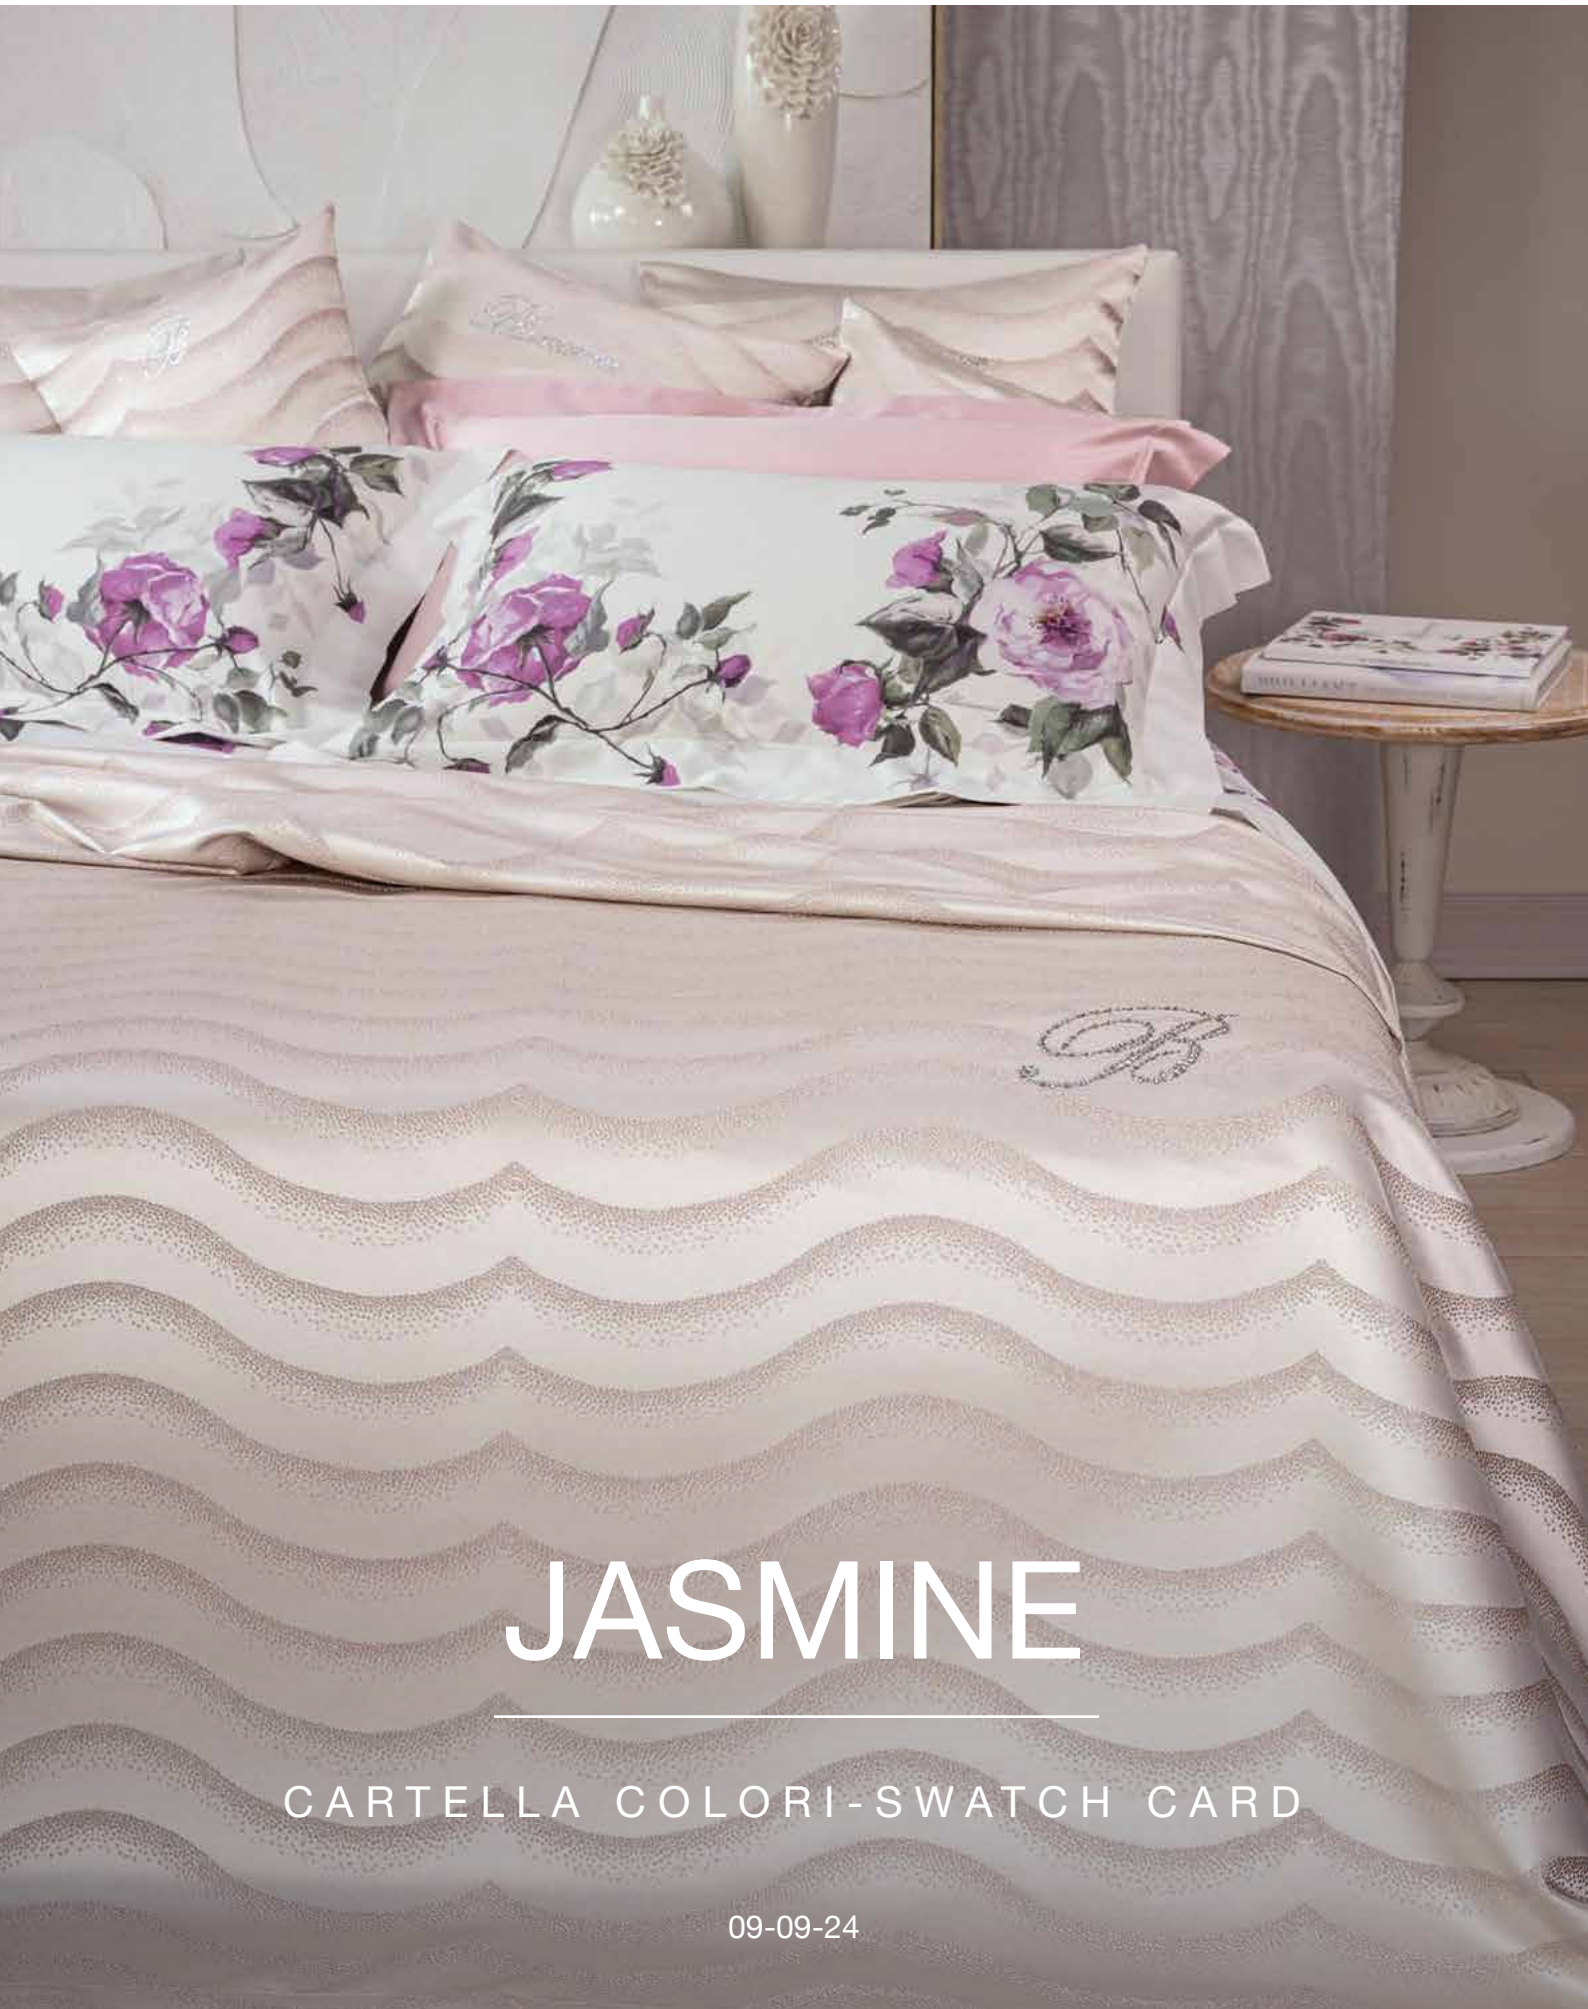

Blumarine

HOME COLLECTION

JASMINE

CARTELLA COLORI-SWATCH CARD

09-09-24