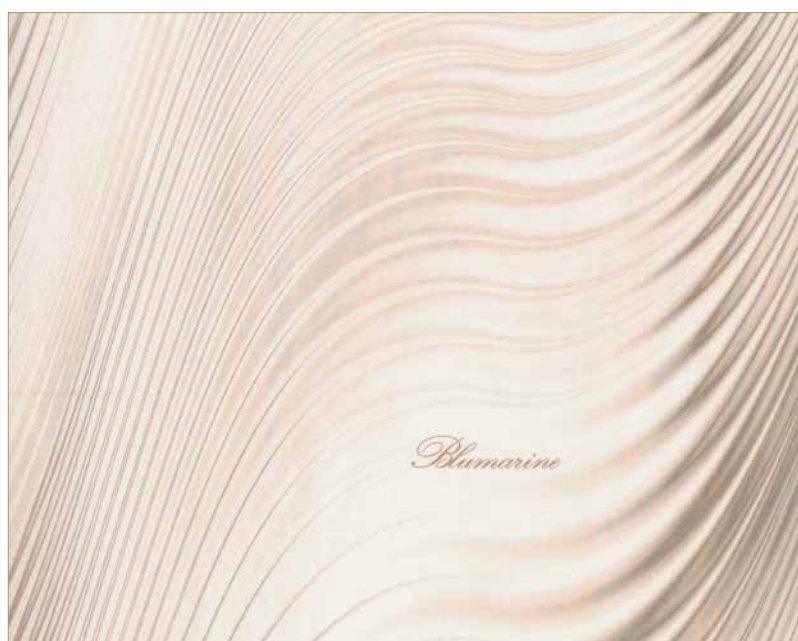

48 Seta silk