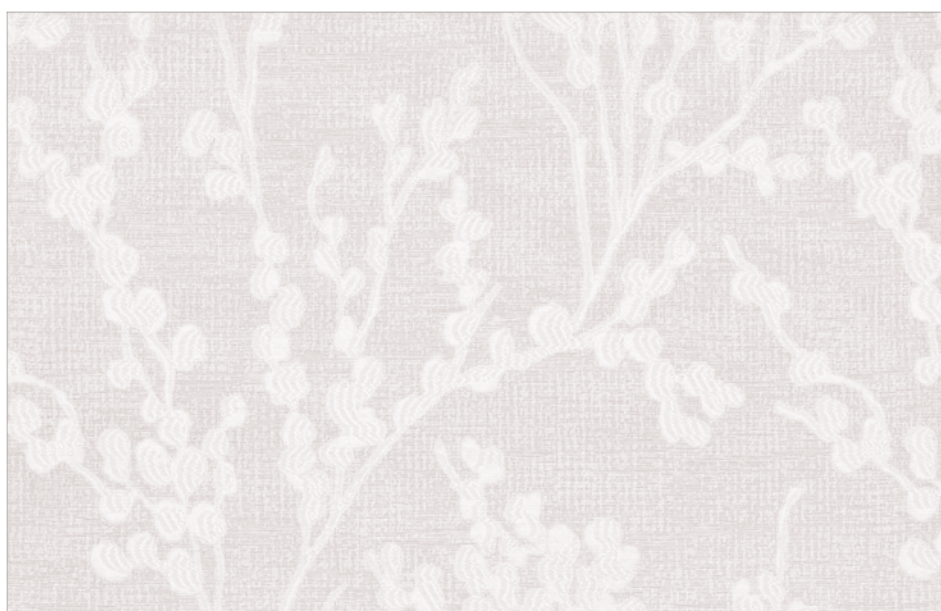

51 cristallo - crystal