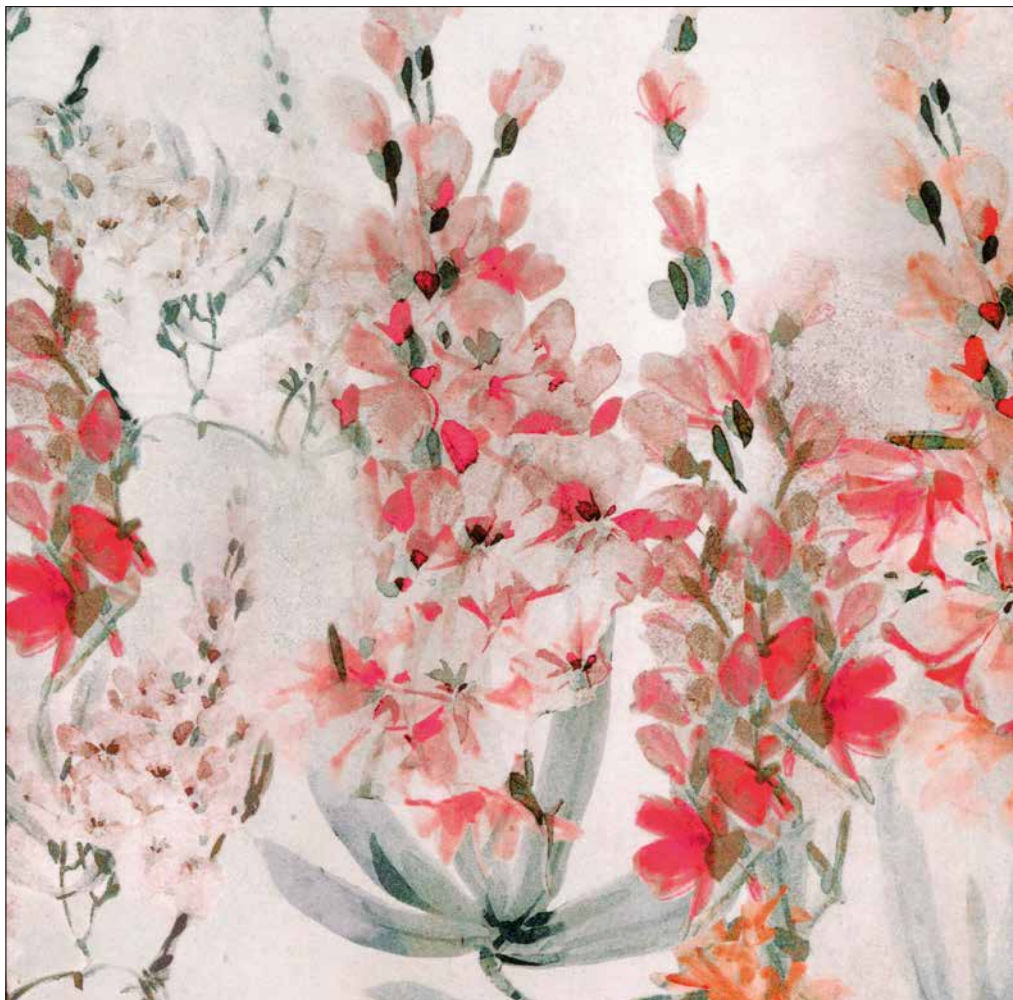

30122 0001 Tessuto a metraggio - Fabric by meter

Varianti Colors: 2 cipria powder pink, 9 corallo coral

100% raso di cotone stampato - printed cotton sateen

COLORS

2 Cipria powder pink

9 Corallo coral

Blumarine