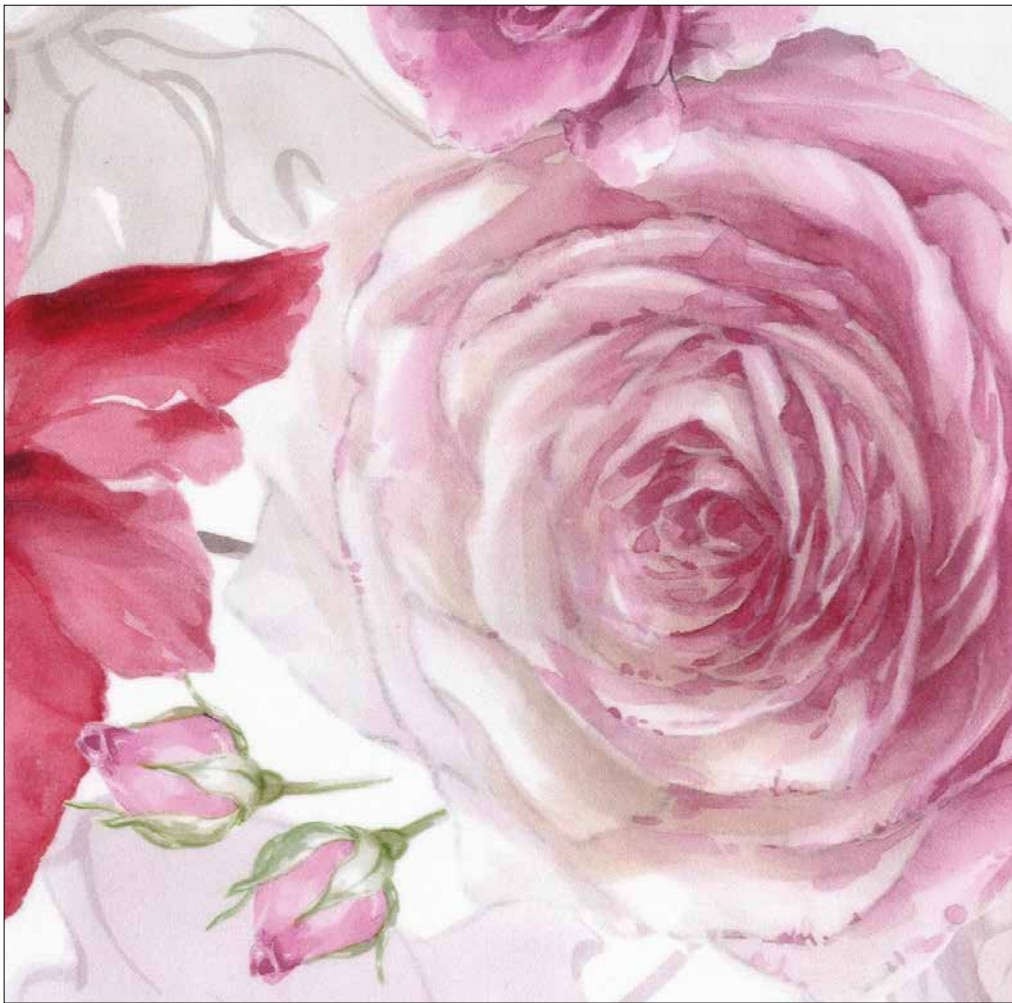

COLORS

2 Rosa pink