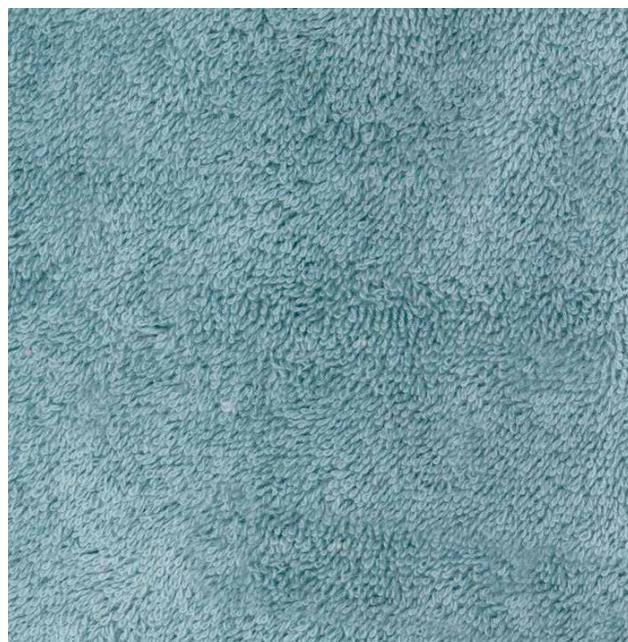

Varianti Colors: 2 fard blush, 3 acquamarina aquamarine, 4 bianco white, 5 é cru

100% cotone idrofilo 450 gr/mq - 100% highly absorbent cotton 450 g./sqm

COLORS

2 Fard blush

3 Acquamarina aquamarine

4 Bianco white