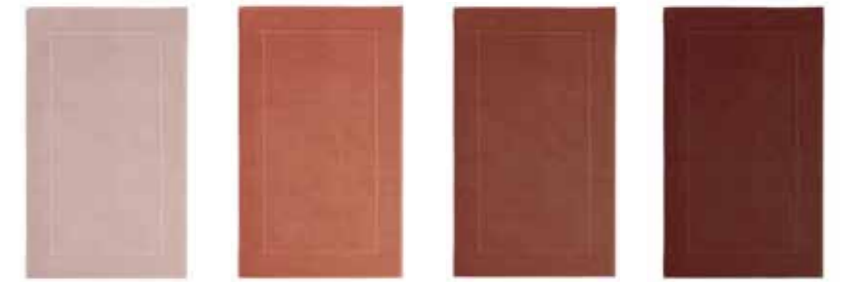

87 Dusty pink   **193** Apricot   **203** Brandy   **483** Mahogany