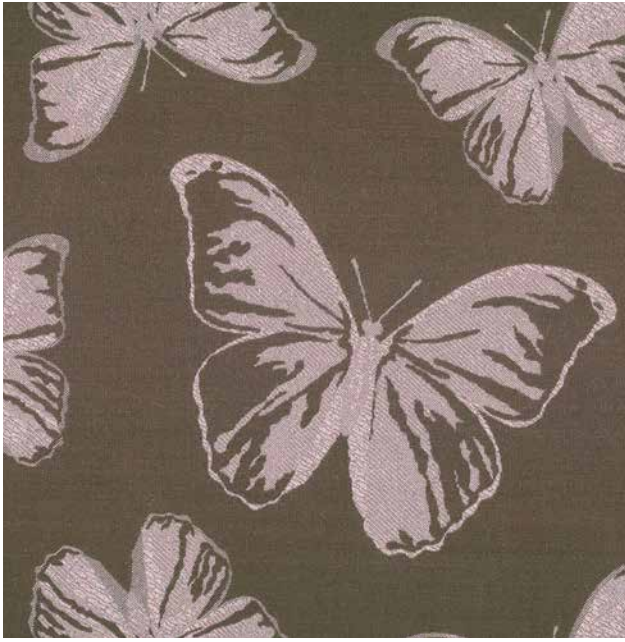

COLORS

10 Caffè coffee