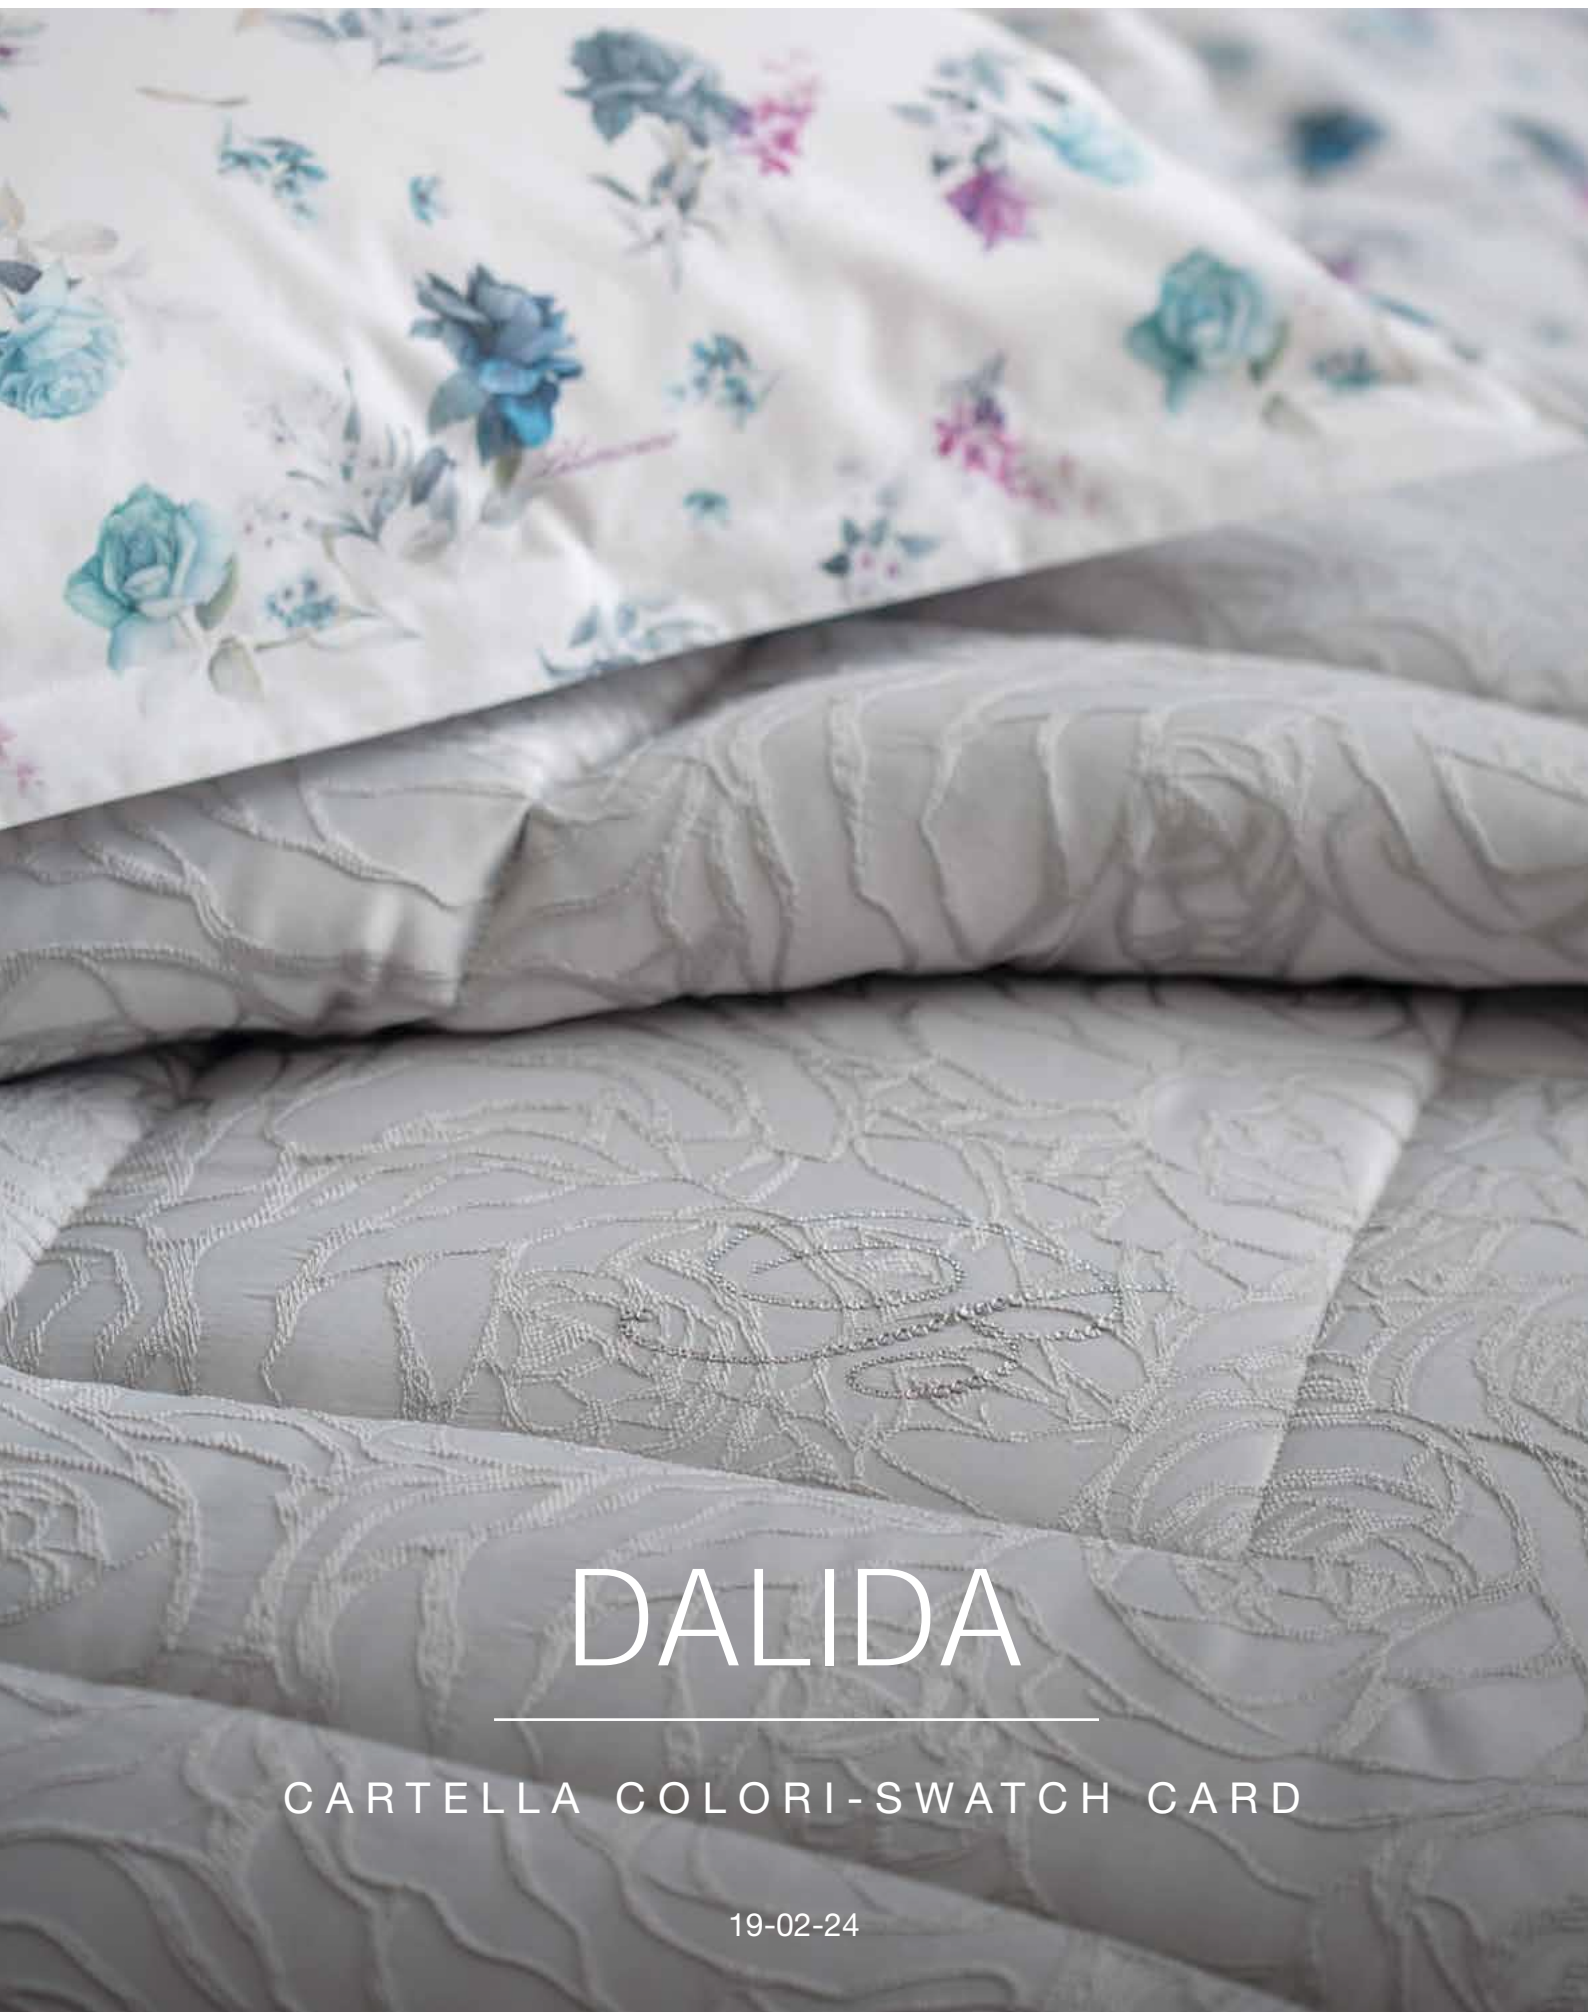

Blumarine

H O M E C O L L E C T I O N

DALIDA

CARTELLA COLORI-SWATCH CARD

19-02-24