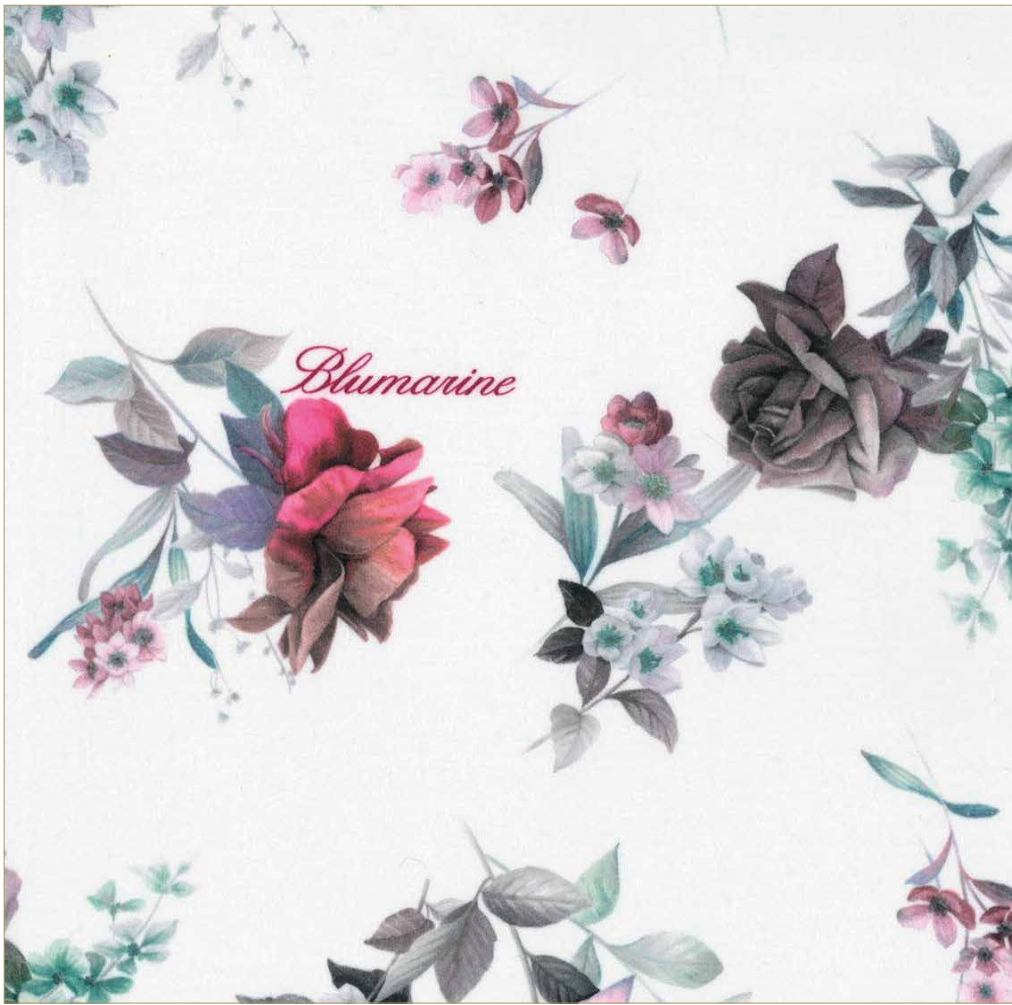

COLORS

2 Cipria powder pink