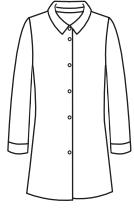

188-4116 Sleepshirt LS
100% lyocell
Sizes: XS-XL

188-4117 Big Shirt SS
100% lyocell
Sizes: XS-XL

188-4118 Pyjama
100% lyocell
Sizes: XS-XL

02
écru

02
écru

02
écru

EPIC JOURNEY

249-4123 Sleeeptop NS
100% cotton
Sizes: XS-L